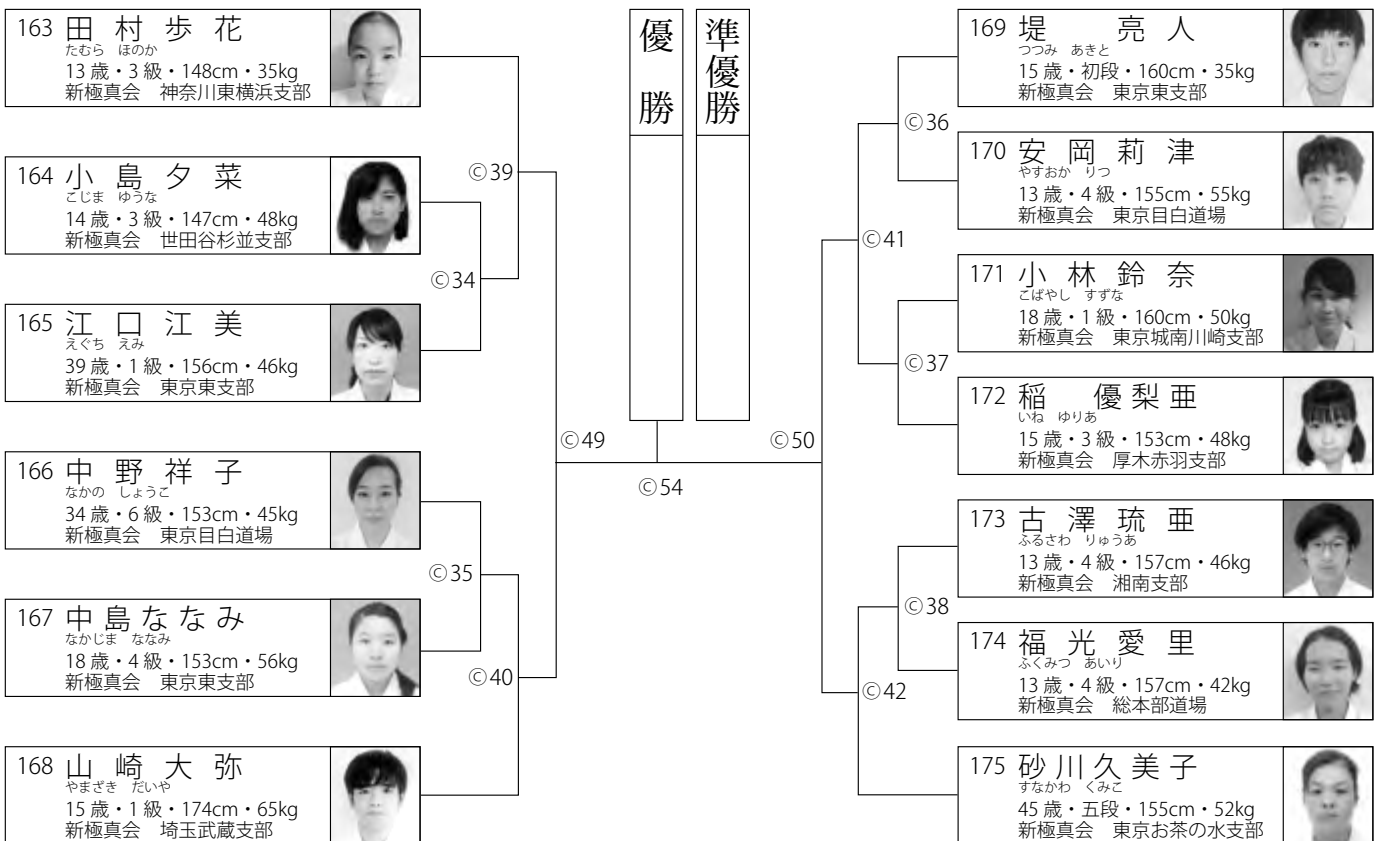

型 一般上級の部

●◎…1F・Cコート ●数字は試合順

入賞は優勝・準優勝・3位(2名) 平安4

祝 第10回オープントーナメント
埼玉県空手道選手権大会

秩父・西谷津温泉
山崎屋 宮本の湯

0494-75-2272
埼玉県秩父郡小鹿野町
長留510

ゼッケン協賛

株式会社
マーシャルワールドジャパン