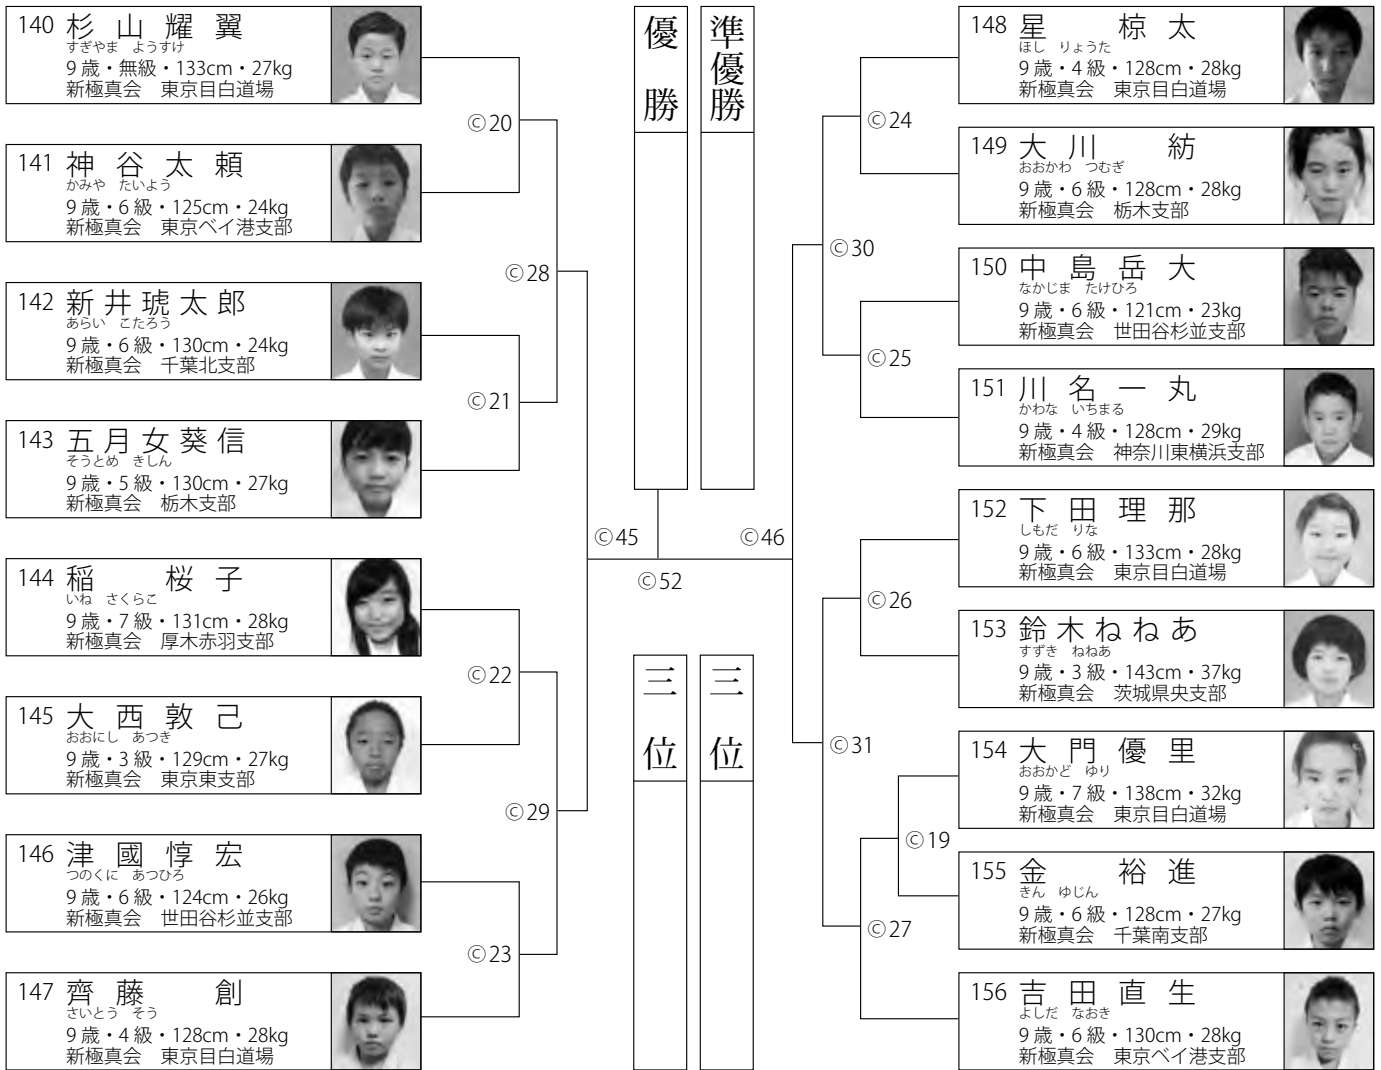

型 Bコート
型 Cコート

C コート

型 小学1・2年上級の部

●◎…1F・Cコート ●数字は試合順

入賞は優勝・準優勝・3位(2名) 平安1

118 柳澤 佑哉 やなぎさわ ゆうや 7歳・6級・128cm・35kg 新極真会 群馬支部		優勝 準優勝	128 堀口 新太 ほりぐち あらた 8歳・8級・122cm・24kg 新極真会 埼玉武蔵支部	
119 蔵 翔和 わらび とわ 8歳・7級・123cm・23kg 新極真会 千葉南支部			129 小山 瑛司 こやま えいじ 8歳・5級・122cm・23kg 新極真会 千葉南支部	
120 小平 吉成 こたいら よしなり 7歳・4級・112cm・16kg 新極真会 長野支部			130 山田 修資 やまだ しゅうすけ 8歳・7級・124cm・24kg 新極真会 東京ベイ港支部	
121 柴山 遼 しばやま りょう 8歳・8級・124cm・25kg 新極真会 栃木支部			131 小林 輝空 こばやし せら 8歳・8級・126cm・26kg 新極真会 群馬支部	
122 大友 侃 おおとも かん 7歳・8級・116cm・20kg 新極真会 東京東支部			132 高橋 龍 たかはし りゅう 7歳・2級・117cm・20kg 新極真会 長野支部	
123 小林 侑葵 こばやし ゆうき 8歳・6級・125cm・23kg 新極真会 埼玉武蔵支部		133 宮本 修汰 みやもと しゅうた 8歳・8級・123cm・27kg 新極真会 東京東支部		
124 金井 陽叶 かない はると 7歳・6級・127cm・30kg 新極真会 長野支部		134 貫 結愛 ぬき ゆあ 7歳・8級・113cm・17kg 新極真会 栃木支部		
125 渡辺 朱音 わたなべ あやと 8歳・7級・122cm・24kg 新極真会 東京目黒道場		135 矢澤 優祁 やざわ ゆうき 8歳・2級・129cm・29kg 新極真会 長野支部		
126 藤枝 寛佑 ふじえだ かんすけ 7歳・7級・119cm・20kg 新極真会 東京東支部		136 井関 竜雅 いせき りょうが 7歳・7級・115cm・20kg 新極真会 東京城南川崎支部		
127 渡邊 絢音 わたなべ あやね 8歳・5級・128cm・25kg 新極真会 栃木支部		137 黛 千歳 まげずみ ちとせ 8歳・8級・123cm・24kg 新極真会 茨城県央支部		
		三位 三位	138 萩原 湊 はぎわら そう 8歳・8級・128cm・30kg 新極真会 群馬支部	
			139 一色 悠輔 いっしき ゆうすけ 7歳・5級・116cm・20kg 新極真会 東京東支部	