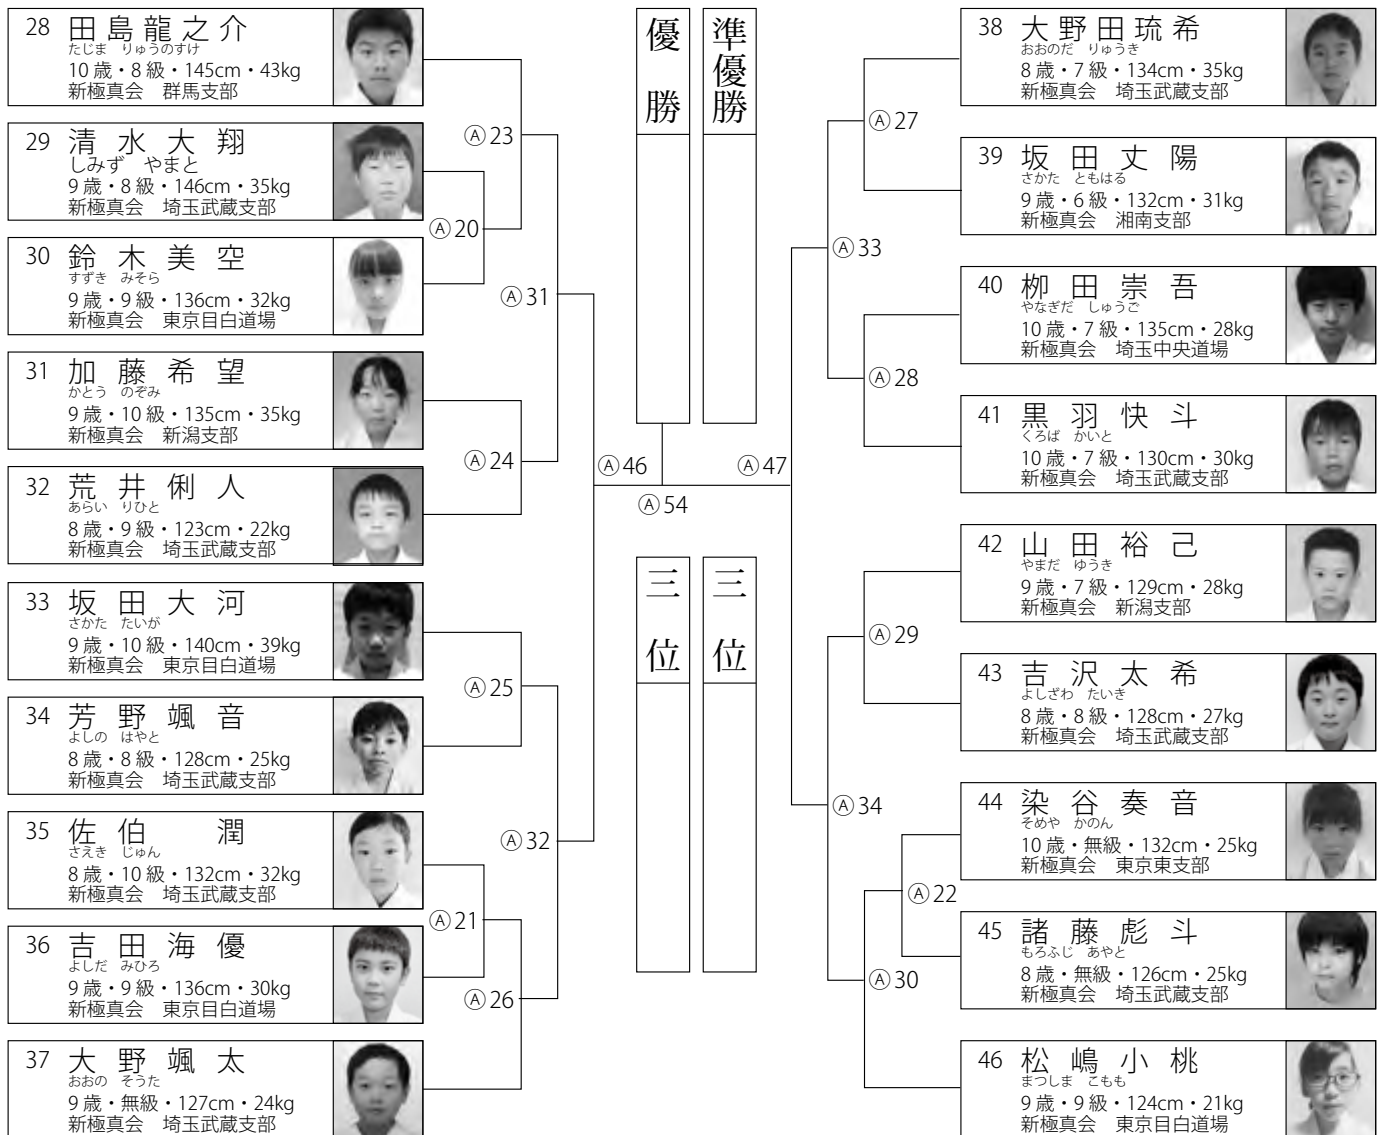

型 小学3・4年生初級の部

入賞は優勝・準優勝・3位(2名) 太極1

●(A)・・・1F・Aコート

●数字は試合順