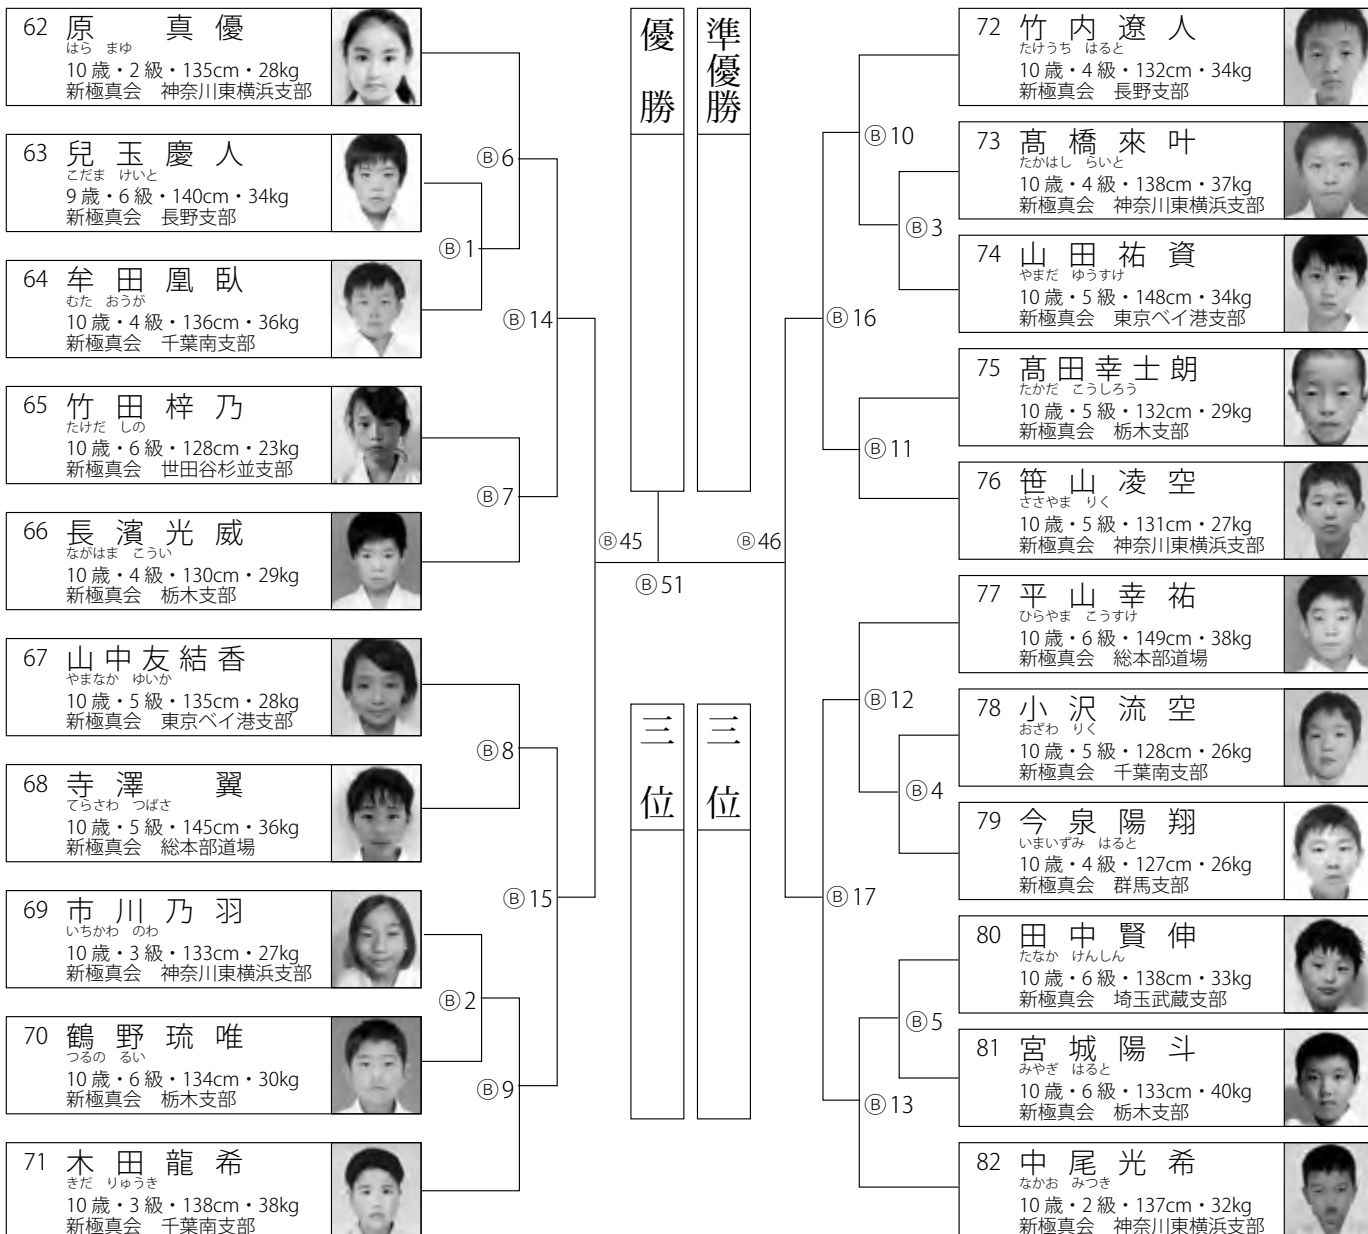

入賞は優勝・準優勝 平安1

B

コート

型 小学4年生上級の部

●(B)・・・1F・Bコート ●数字は試合順

入賞は優勝・準優勝・3位(2名) 平安2

祝

第10回オープントーナメント埼玉県空手道選手権大会