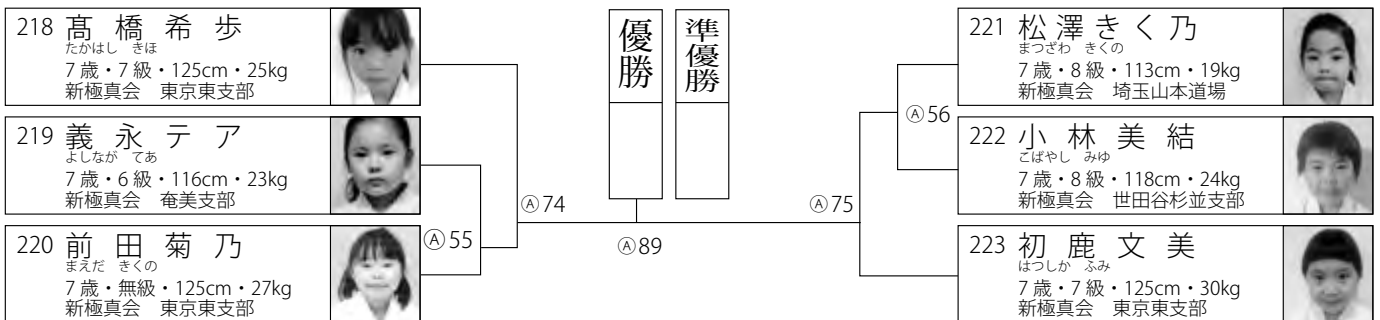

入賞は優勝・準優勝・3位(2名) 試合時間60秒・60秒

組手
A
コート

小学1年生女子の部

●(A)・・・1F・Aコート ●数字は試合順

入賞は優勝・準優勝 試合時間60秒・60秒

優勝カップ・トロフィー・バッジ・楯・メダル
各種記念品の企画販売

イーグル・トロフィー商会

〒330-0802 さいたま市大宮区宮町3-17 TEL 048-642-0924 FAX048-642-0928