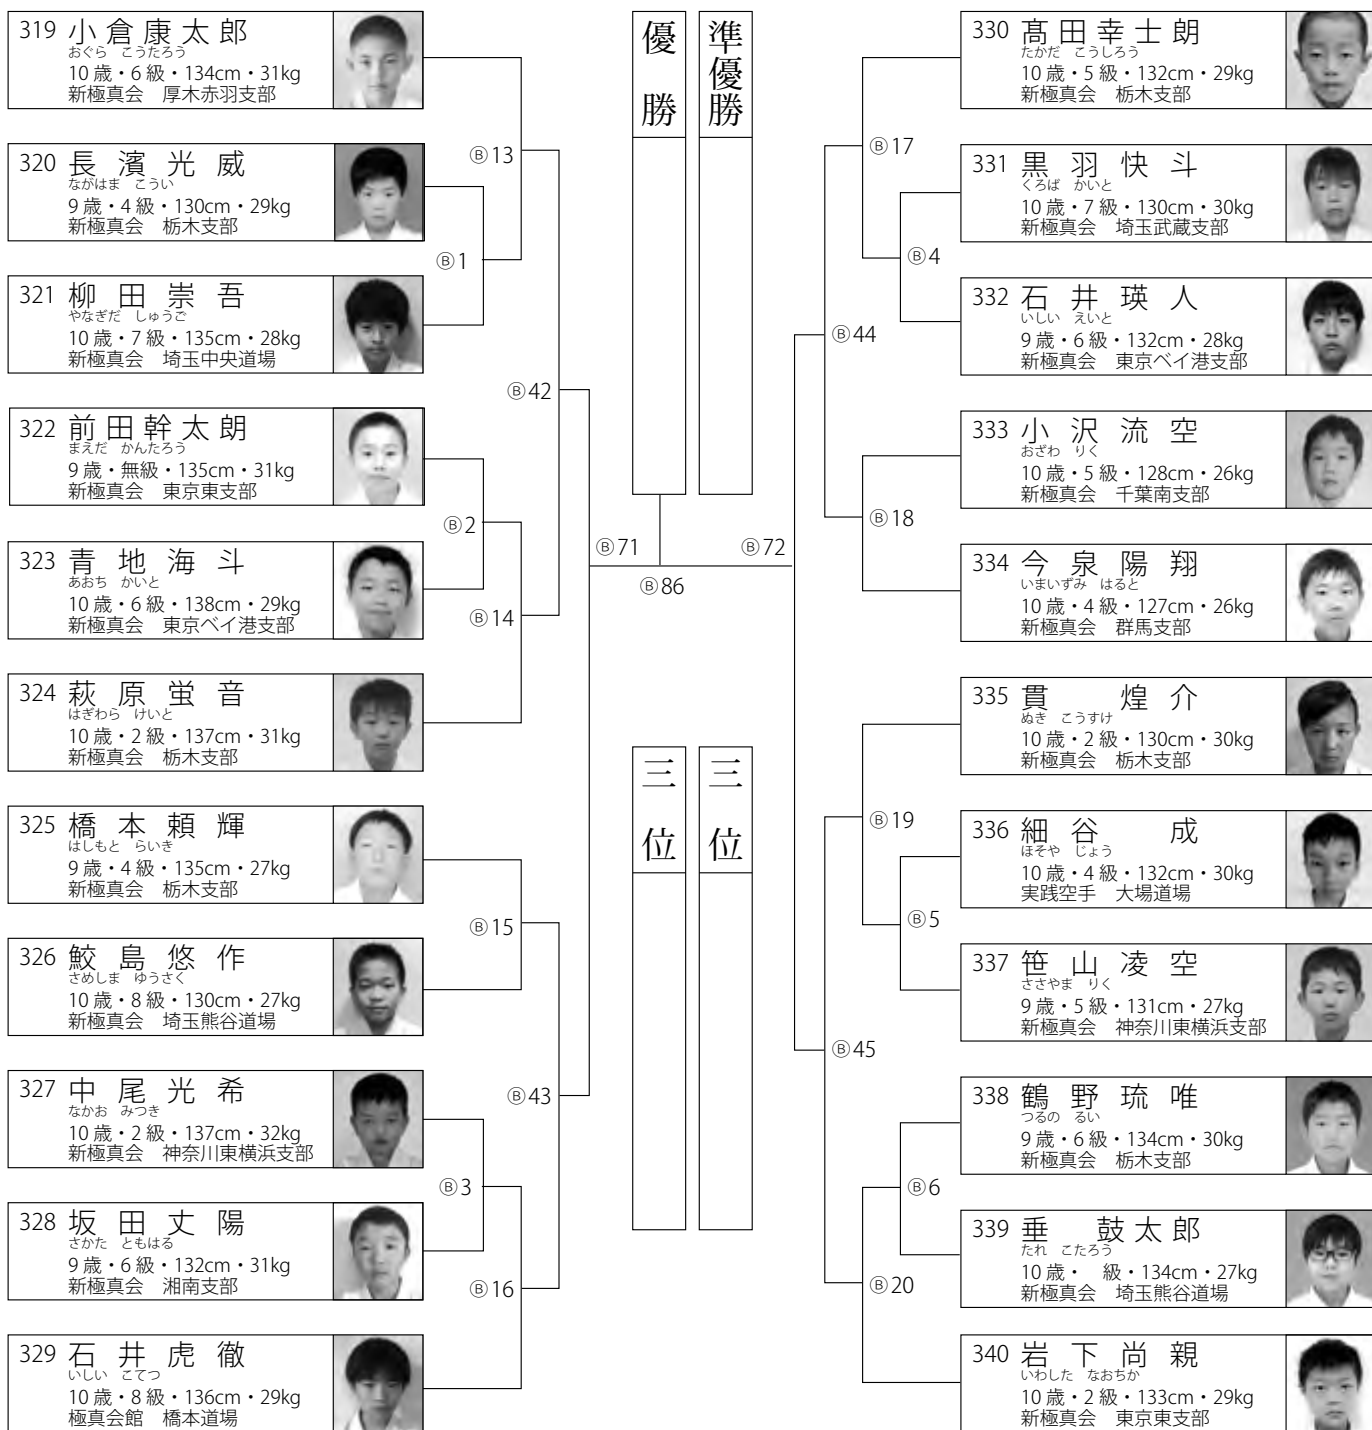

小学4年生男子軽量級の部

入賞は優勝・準優勝・3位(2名) 試合時間60秒・60秒 33kg未満

●B●1F・Bコート ●数字は試合順

組手
7-11

祝
第10回オープントーナメント 埼玉県空手道選手権大会

住宅コンサルティング

有限会社 マイハウジング

代表取締役 新保 博也

東京都羽村市栄町1-10-3 TEL 042-578-9853