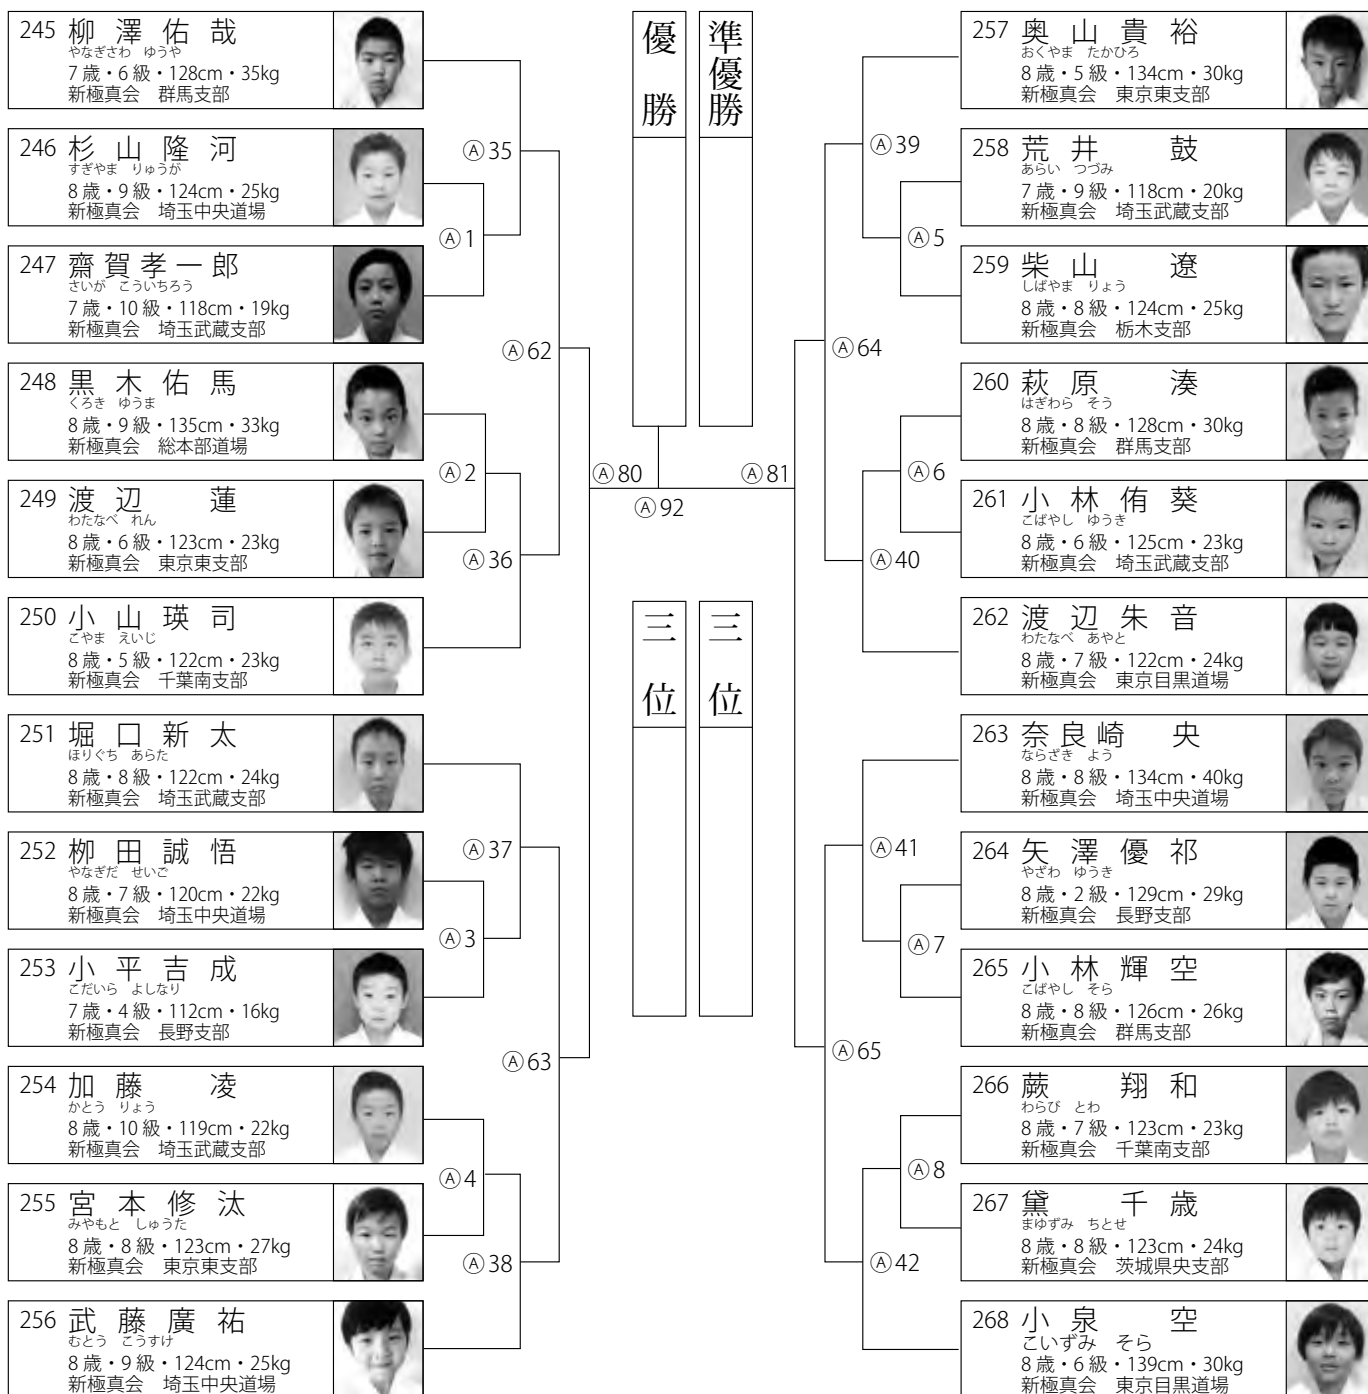

小学2年生男子の部

●(A)…1F・Aコート ●数字は試合順

入賞は優勝・準優勝・3位(2名) 試合時間60秒・60秒