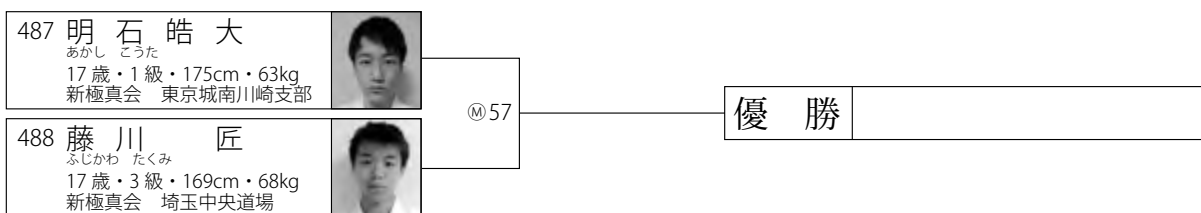

●◎…1F・Cコート ●数字は試合順

入賞は優勝・準優勝 試合時間60秒・60秒

M コート

中学女子の部

●◎…2F・Mコート ●数字は試合順

入賞は優勝・準優勝 試合時間90秒・90秒

組手
C
コート

高校生男子軽量級の部

●◎…2F・Mコート ●数字は試合順

入賞は優勝 試合時間90秒・90秒 70kg未満

組手
M
コート

高校生男子重量級の部

●◎…2F・Mコート ●数字は試合順

入賞は優勝 試合時間90秒・90秒

シニア50の部

入賞は優勝・準優勝 試合時間60秒・60秒