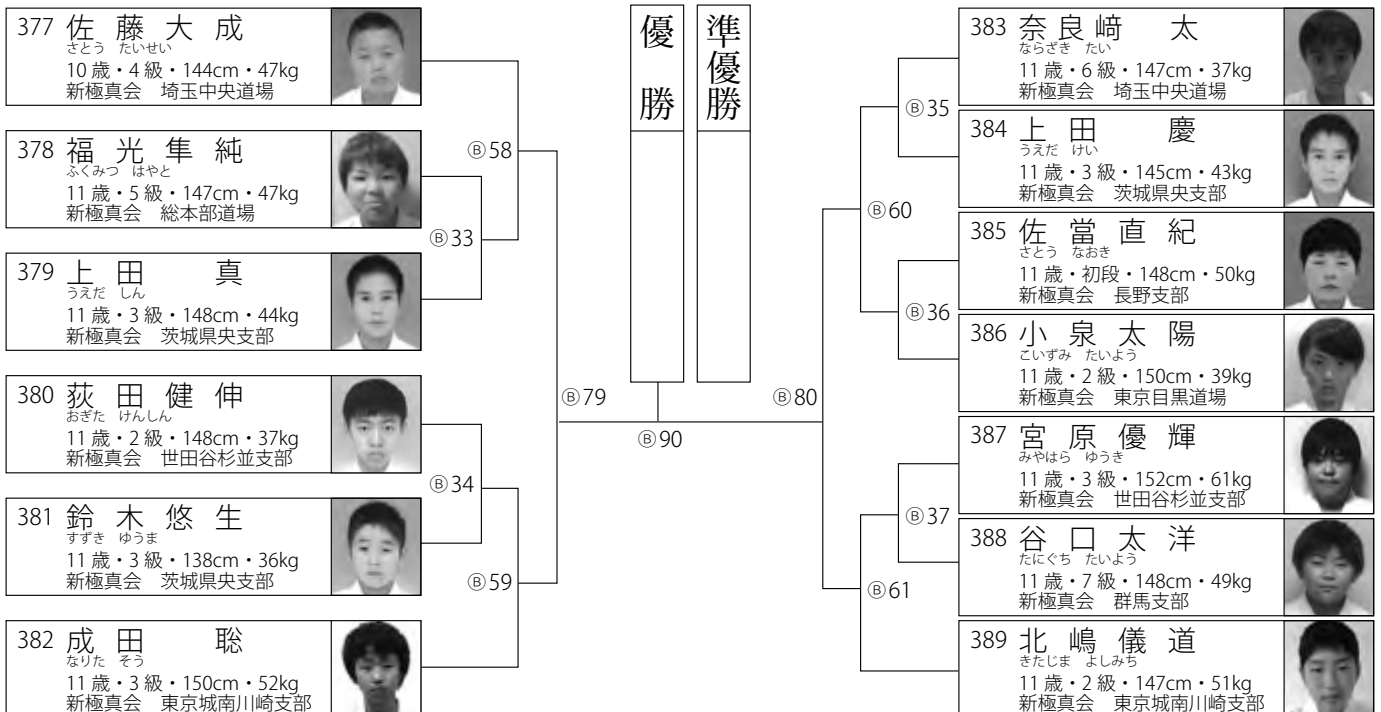

小学5年生男子軽量級の部

●B●1F・Bコート ●数字は試合順

入賞は優勝・準優勝 試合時間60秒・60秒 35kg未満

小学5年生男子重量級の部

●B●1F・Bコート ●数字は試合順

入賞は優勝・準優勝 試合時間60秒・60秒

小学6年生女子の部

●◎…1F・Bコート ●数字は試合順