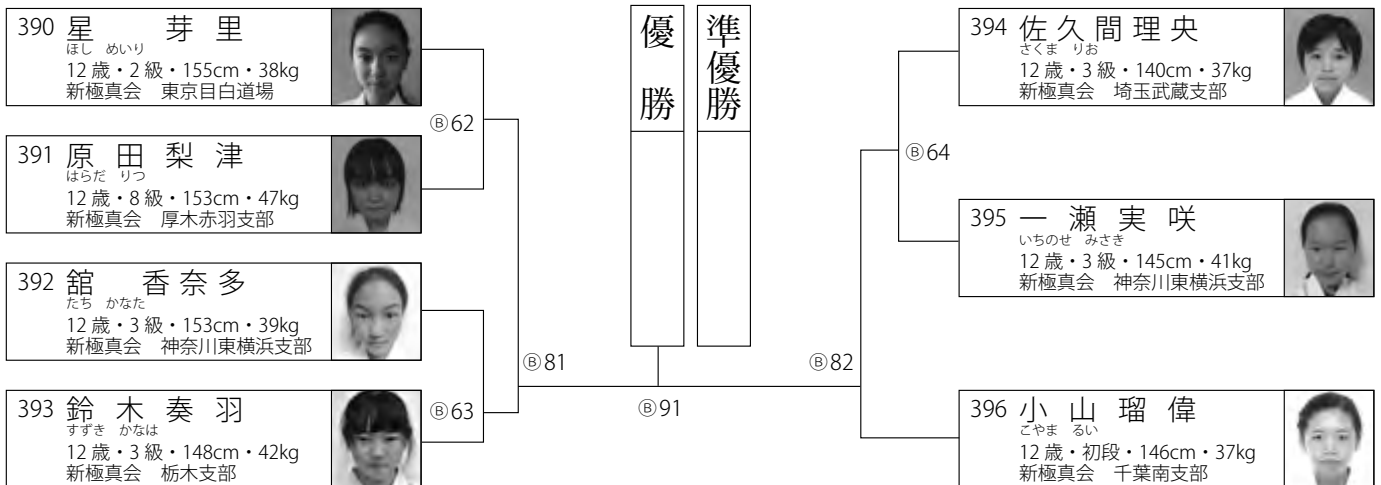

小学5年生男子軽量級の部

●B●1F・Bコート ●数字は試合順

入賞は優勝・準優勝 試合時間60秒・60秒 35kg未満

小学5年生男子重量級の部

●B●1F・Bコート ●数字は試合順

入賞は優勝・準優勝 試合時間60秒・60秒

小学6年生女子の部

●◎…1F・Bコート ●数字は試合順

入賞は優勝・準優勝 試合時間60秒・60秒

中学1年生男子重量級の部

●◎…1F・Bコート ●数字は試合順

入賞は優勝・準優勝 試合時間90秒・90秒

組手
B
1-7

祝 第10回オープントーナメント埼玉県空手道選手権大会
頑張れ！ 埼玉武蔵支部代表選手！

平沼 歯科 医院
平沼 康彦

埼玉県坂戸市本町9-5 TEL 049-282-5099