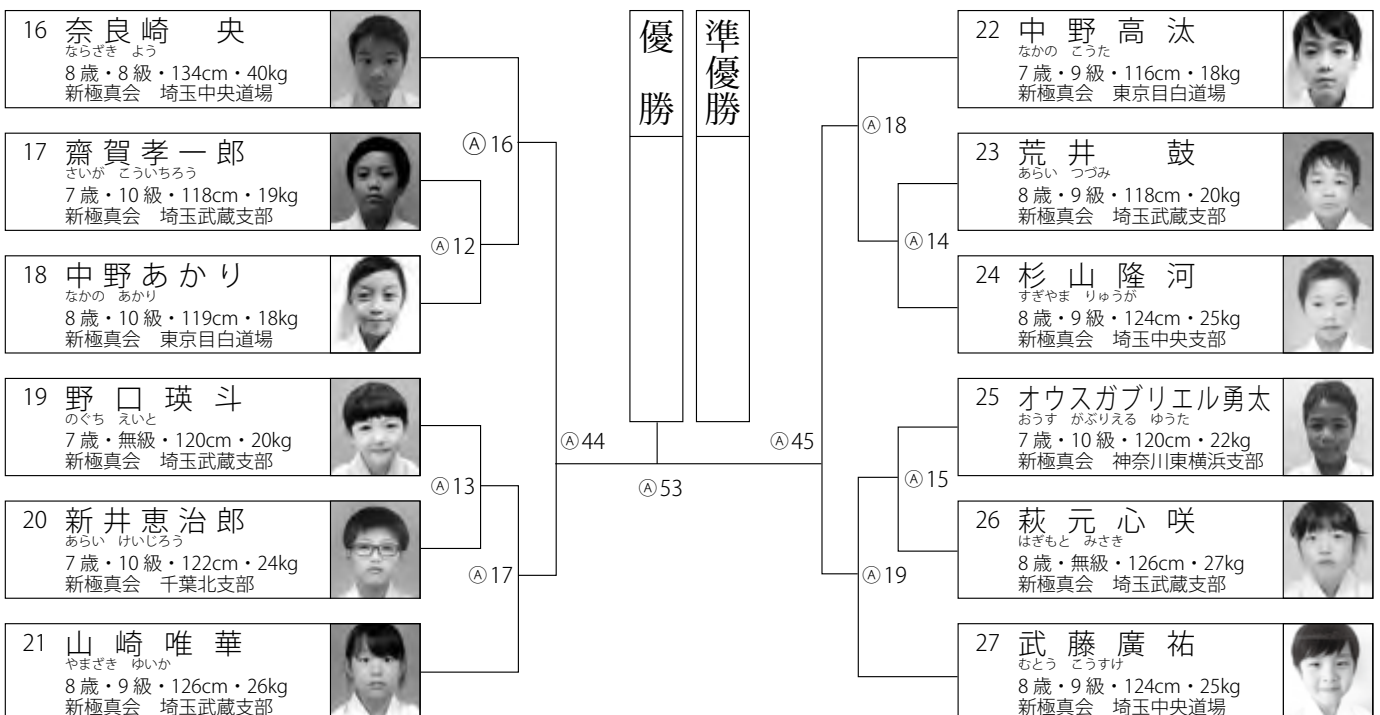

型 幼年の部

入賞は優勝・準優勝 太極1

●(A)・・・1F・Aコート ●数字は試合順

型 小学1・2年初級の部

入賞は優勝・準優勝・3位(2名) 太極1

●(A)・・・1F・Aコート ●数字は試合順

型 小学3・4年生初級の部

入賞は優勝・準優勝・3位(2名) 太極1

●(A)・・・1F・Aコート

●数字は試合順

型 小学5・6年生初級の部

入賞は優勝・準優勝 太極1

●(A)・・・1F・Aコート

●数字は試合順

型 シニア40初級の部

●(A)・・・1F・Aコート ●数字は試合順