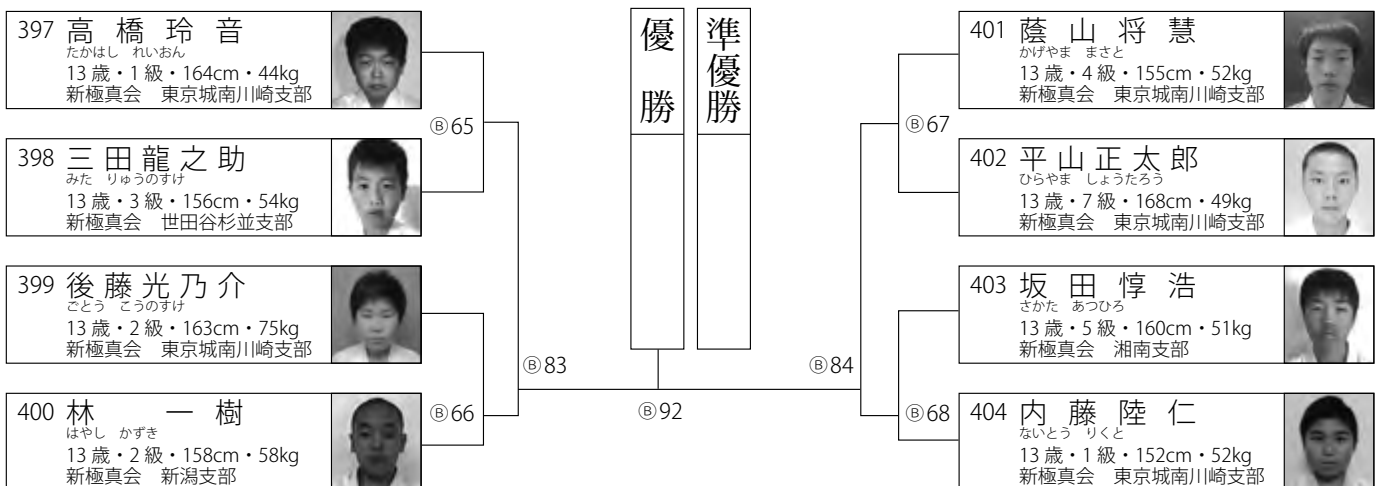

中学1年生男子重量級の部

●◎…1F・Bコート ●数字は試合順

入賞は優勝・準優勝 試合時間90秒・90秒

組手
B
1-7

祝 第10回オープントーナメント埼玉県空手道選手権大会
頑張れ！ 埼玉武蔵支部代表選手！

平沼 歯科 医院
平沼 康彦

埼玉県坂戸市本町9-5 TEL 049-282-5099