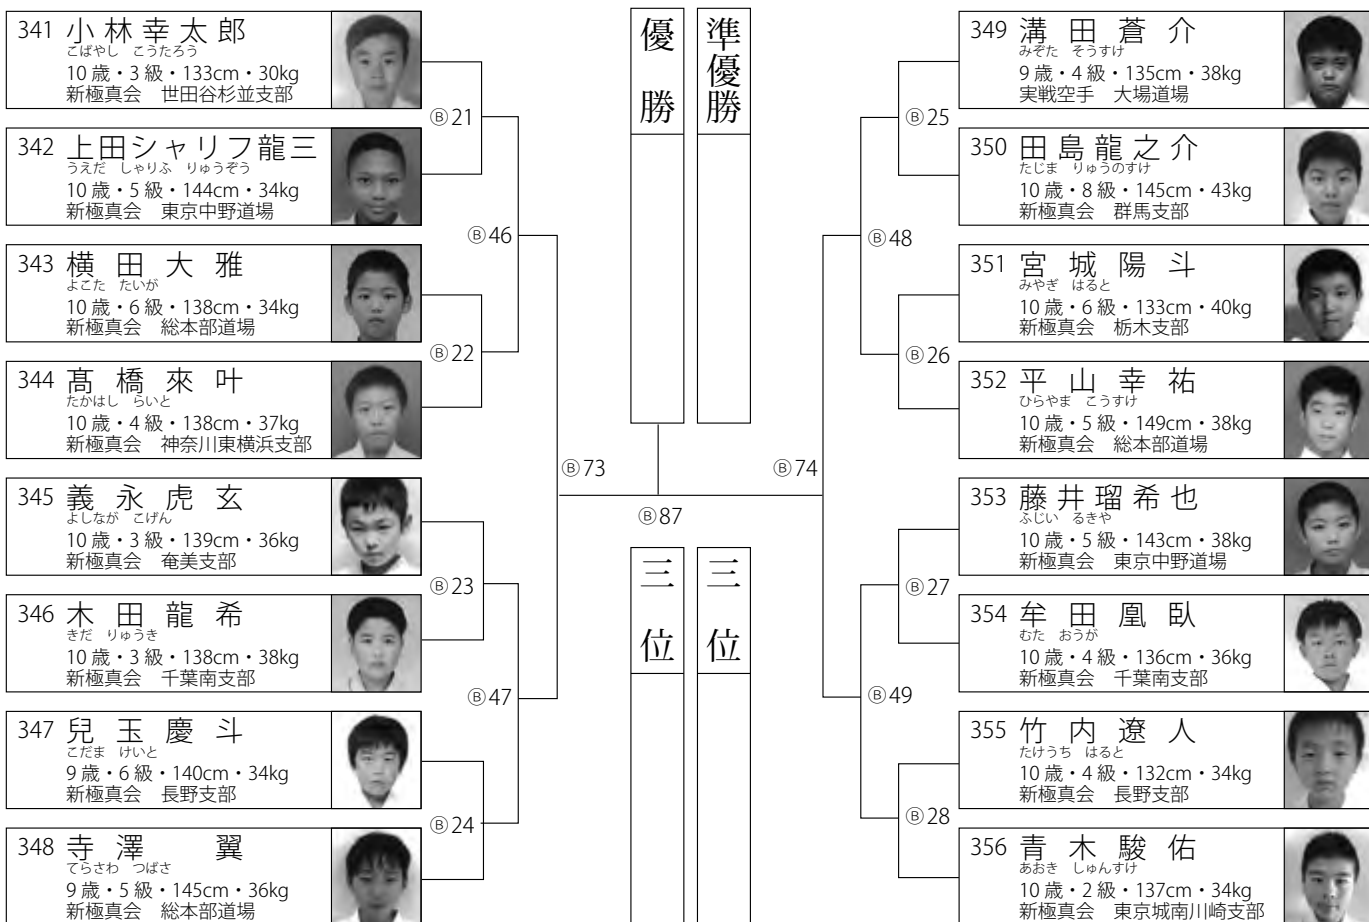

小学4年生男子重量級の部

●◎…1F・Bコート ●数字は試合順

入賞は優勝・準優勝・3位(2名) 試合時間60秒・60秒