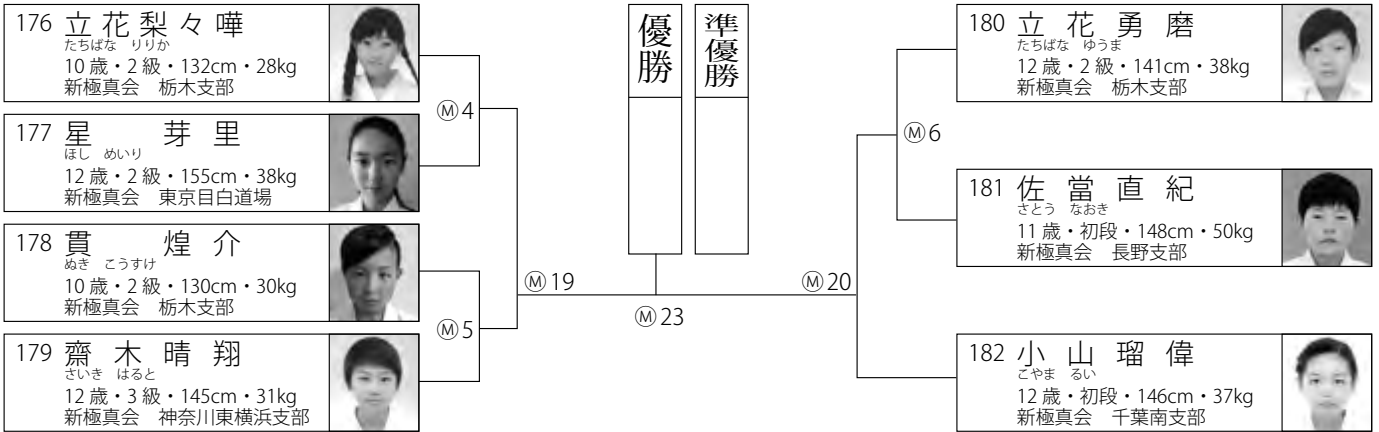

型 小学生無差別の部

入賞は優勝 自由

●(M)・・・2F・Mコート ●数字は試合順