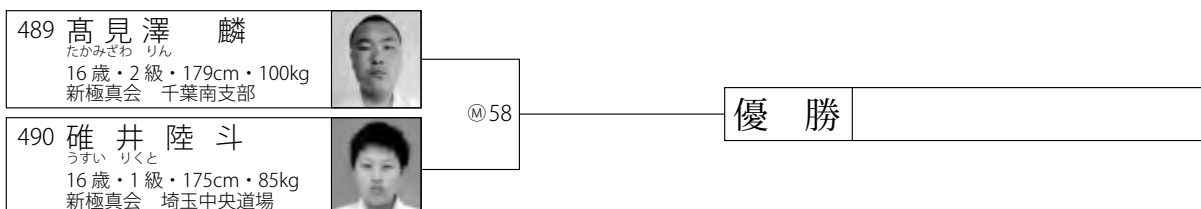

●◎…2F・Mコート ●数字は試合順

入賞は優勝 試合時間90秒・90秒 70kg未満

組手
M
コート

高校生男子重量級の部

●◎…2F・Mコート ●数字は試合順

入賞は優勝 試合時間90秒・90秒

シニア50の部

入賞は優勝・準優勝 試合時間60秒・60秒