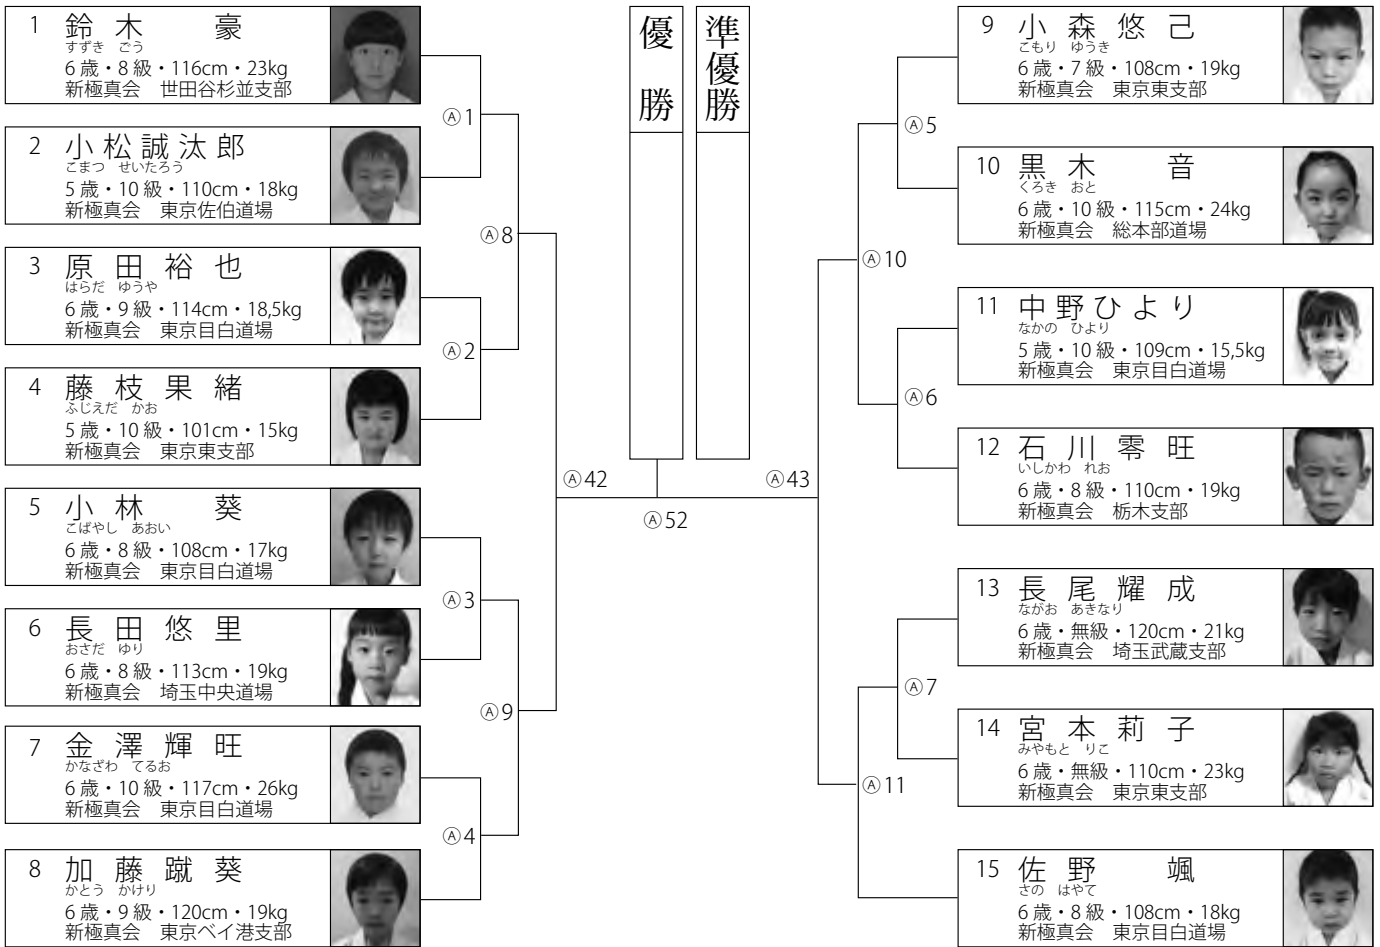

型 幼年の部

入賞は優勝・準優勝 太極1

●(A)・・・1F・Aコート ●数字は試合順

型 小学1・2年初級の部

入賞は優勝・準優勝・3位(2名) 太極1

●(A)・・・1F・Aコート ●数字は試合順

型 小学3・4年生初級の部

入賞は優勝・準優勝・3位(2名) 太極1