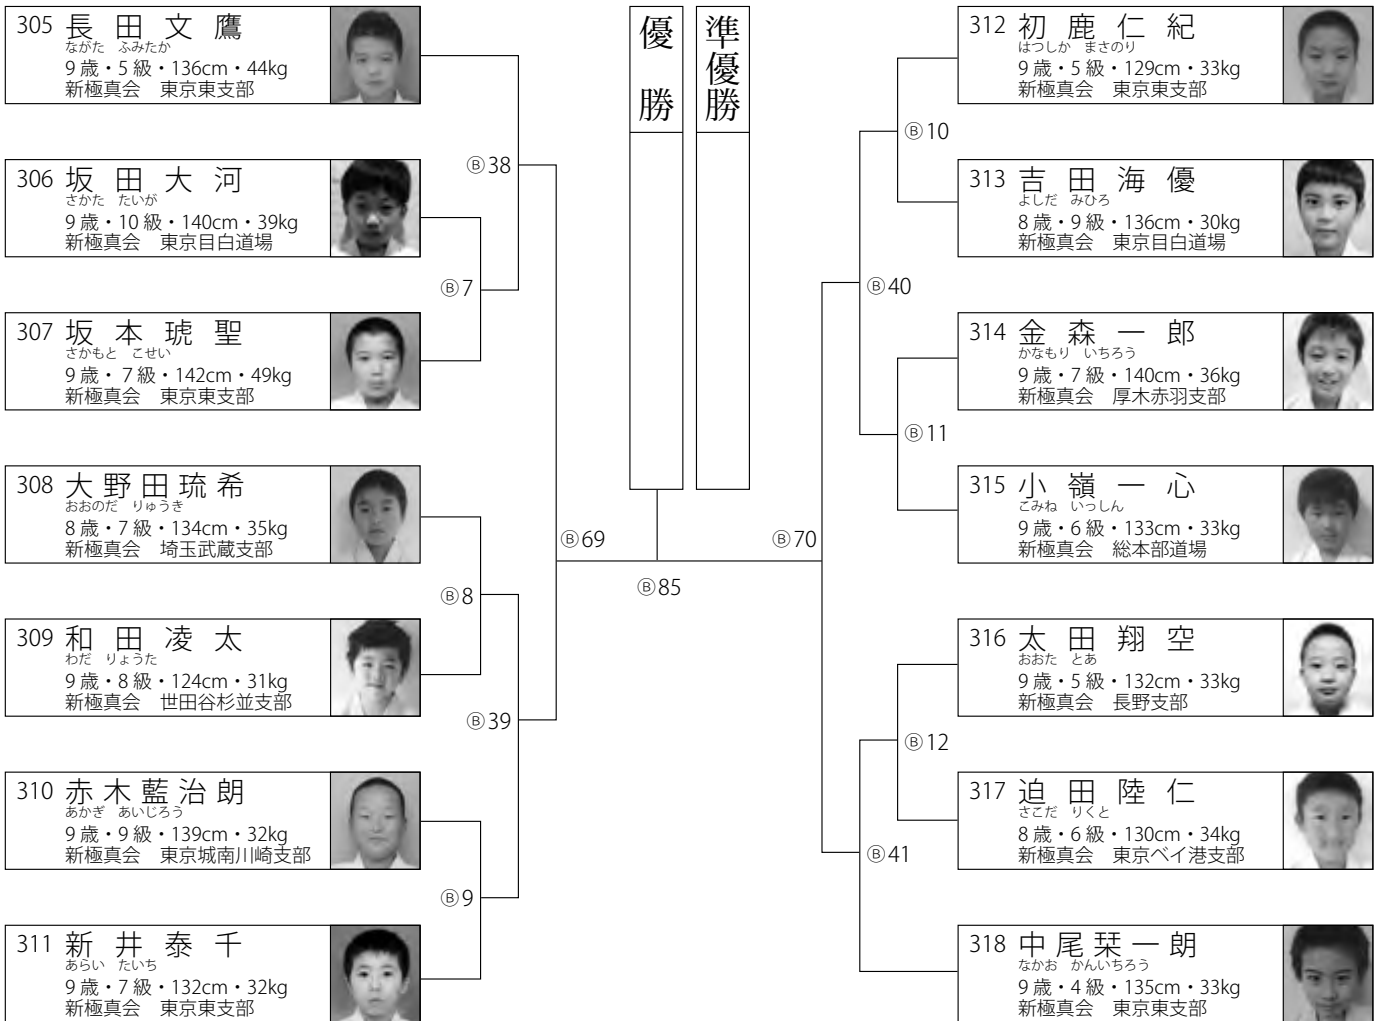

小学3年生男子重量級の部

入賞は優勝・準優勝 試合時間60秒・60秒

●◎…1F・Bコート ●数字は試合順

組手
B
コート