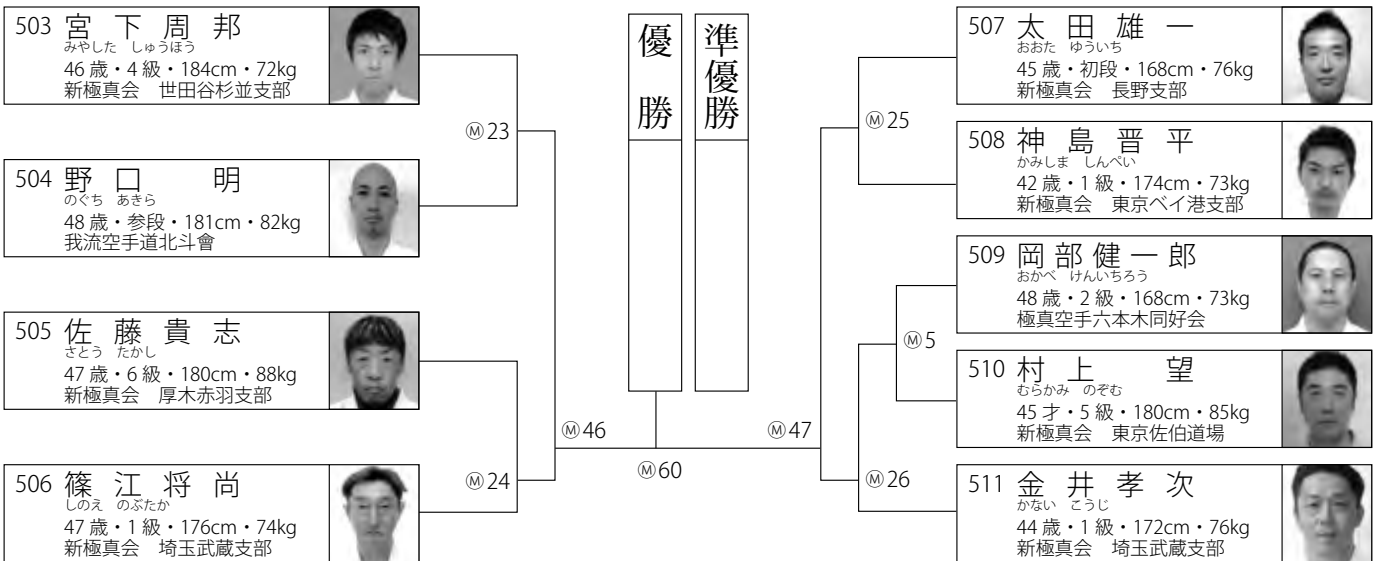

シニア40重量級の部

入賞は優勝・準優勝 試合時間60秒・60秒

●(M)・・・2F・Mコート ●数字は試合順

がんばれ！埼玉武蔵支部道場生！

有限会社 加藤鉄工所

取締役 加藤尚城

〒355-0225 埼玉県比企郡嵐山町大字鎌形1283-1 TEL: 0493-62-3719