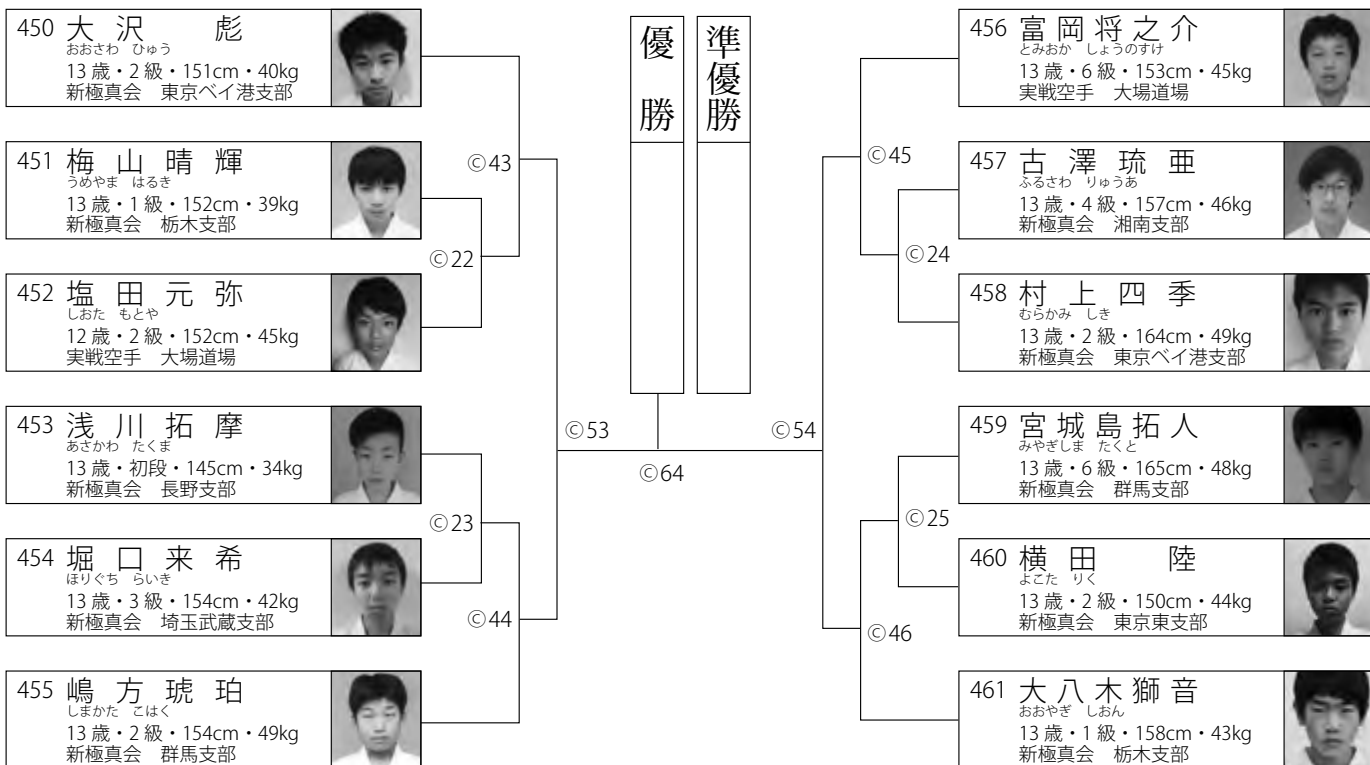

中学1年生男子軽量級の部

●◎…1F・Cコート ●数字は試合順

入賞は優勝・準優勝 試合時間90秒・90秒 50kg未満