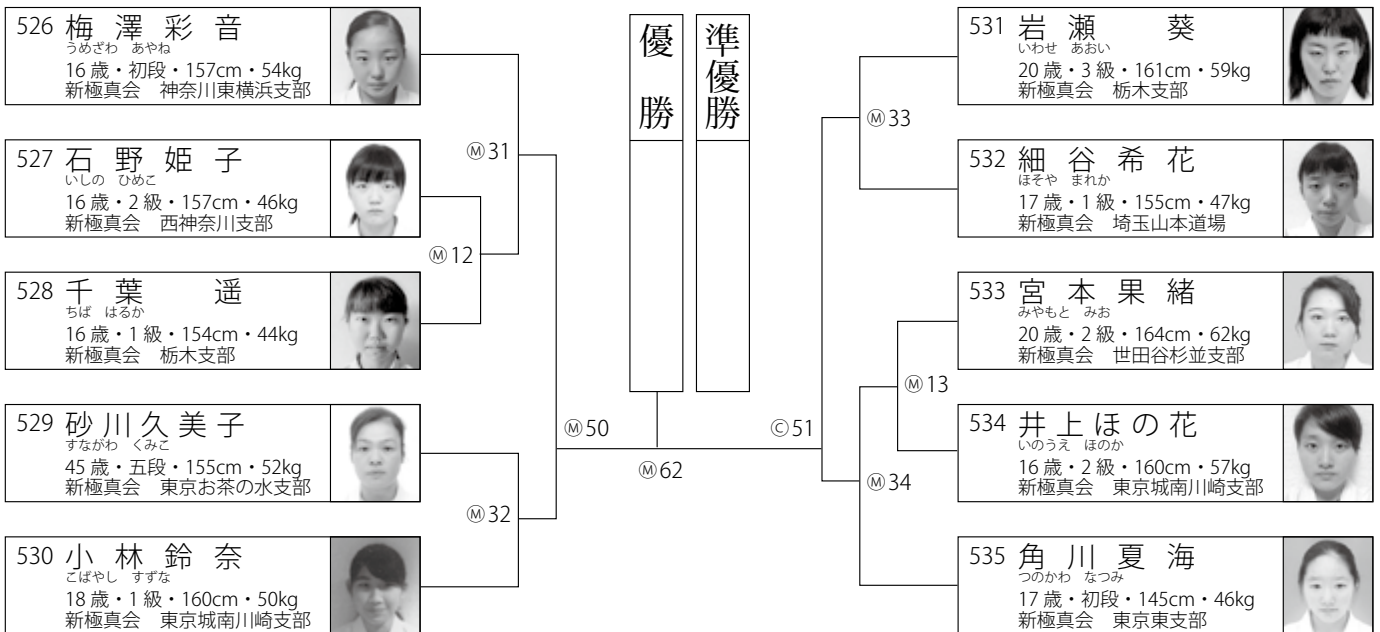

シニア40軽量級の部

●(M)・2F・M コート ●数字は試合順

入賞は優勝・準優勝 試合時間60秒・60秒 70kg未満

女子フルコンタクトの部

●(M)・2F・M コート ●数字は試合順

入賞は優勝・準優勝 試合時間90秒・90秒

組手
M
コート

一般上級軽量級の部