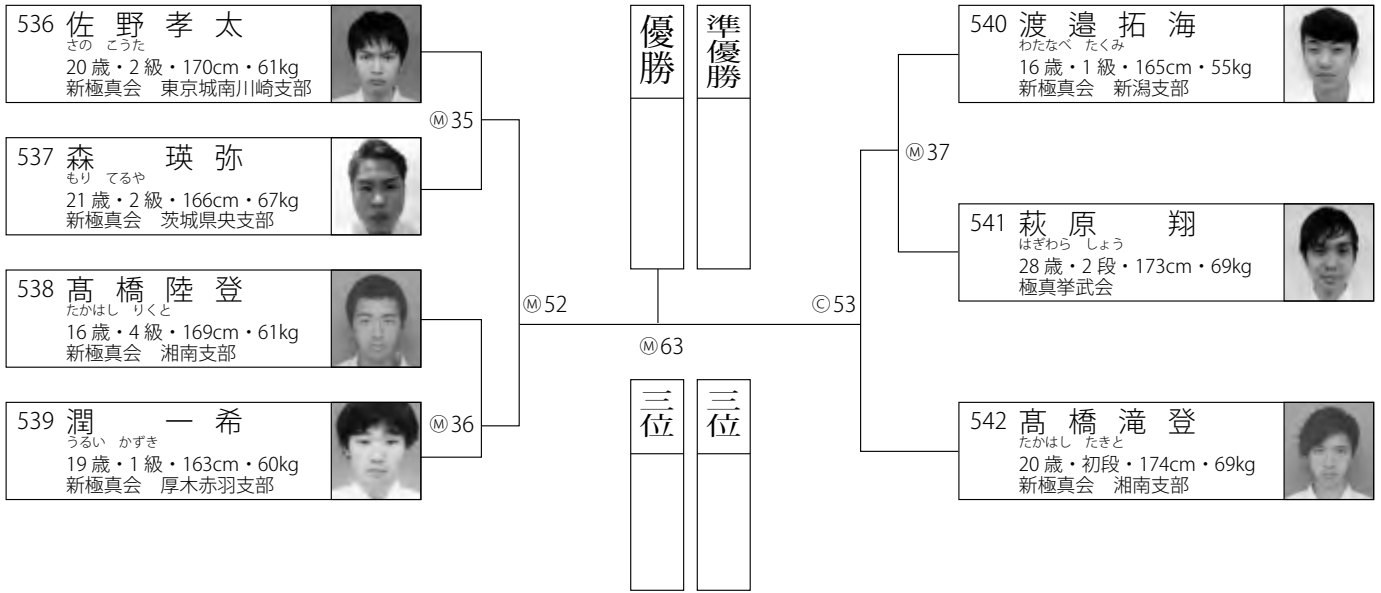

一般上級軽量級の部

●◎...2F・Mコート ●数字は試合順

入賞は優勝・準優勝・3位(2名) 試合時間2分・2分・2分 70kg未満