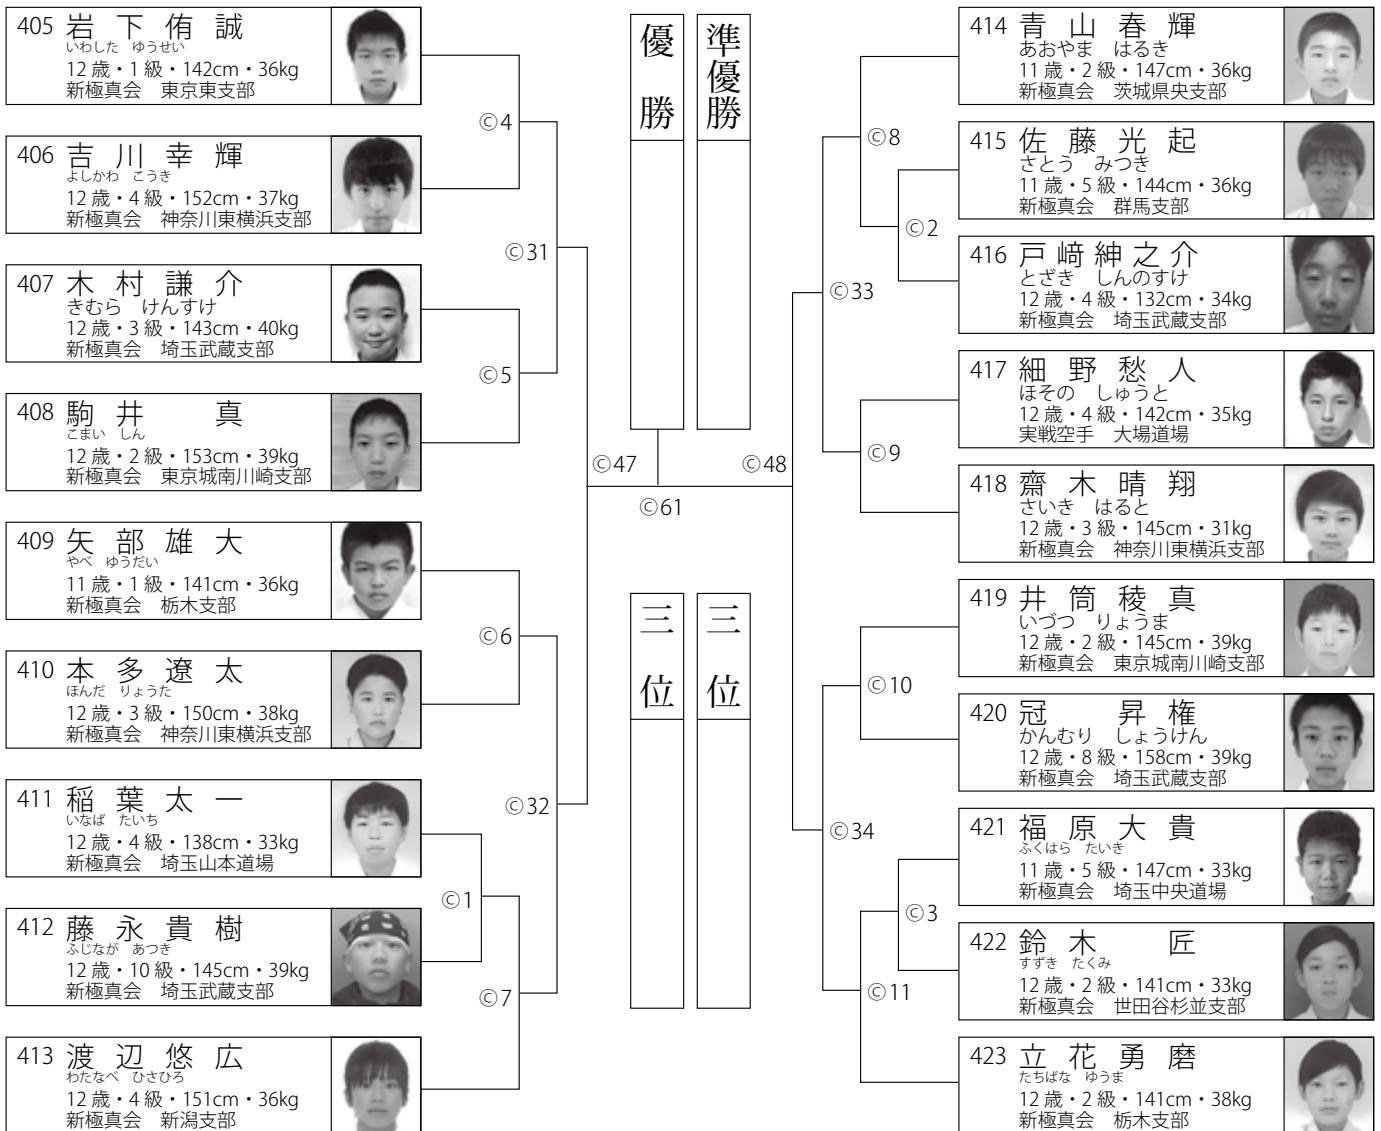

小学6年生男子軽量級の部

●◎①F・Cコート ●数字は試合順

入賞は優勝・準優勝 試合時間60秒・60秒 40kg未満

組手
トーナメント

力 戦 奮 闘

東京開智法律事務所

代表弁護士 今井秀智

〒150-0013 東京都渋谷区恵比寿1-7-13 只見ビル3F
TEL 03-6408-0616 FAX: 03-6408-0618
E-mail: ebisu@tokyokaichi-law.jp
※法律相談 30分 5,000円(税込)
専用ダイヤル 03-6408-0632