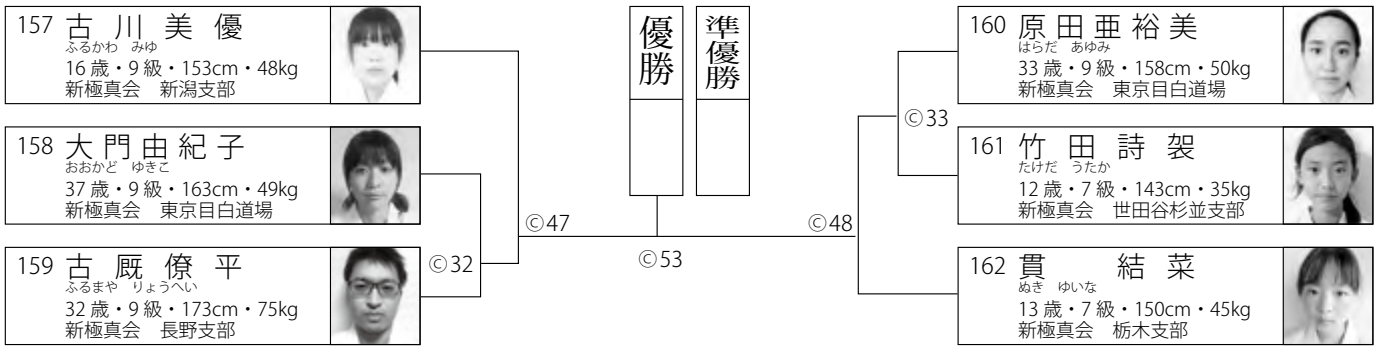

型 一般初級の部

●◎…1F・Cコート ●数字は試合順

入賞は優勝 太極1

型
C
1
7