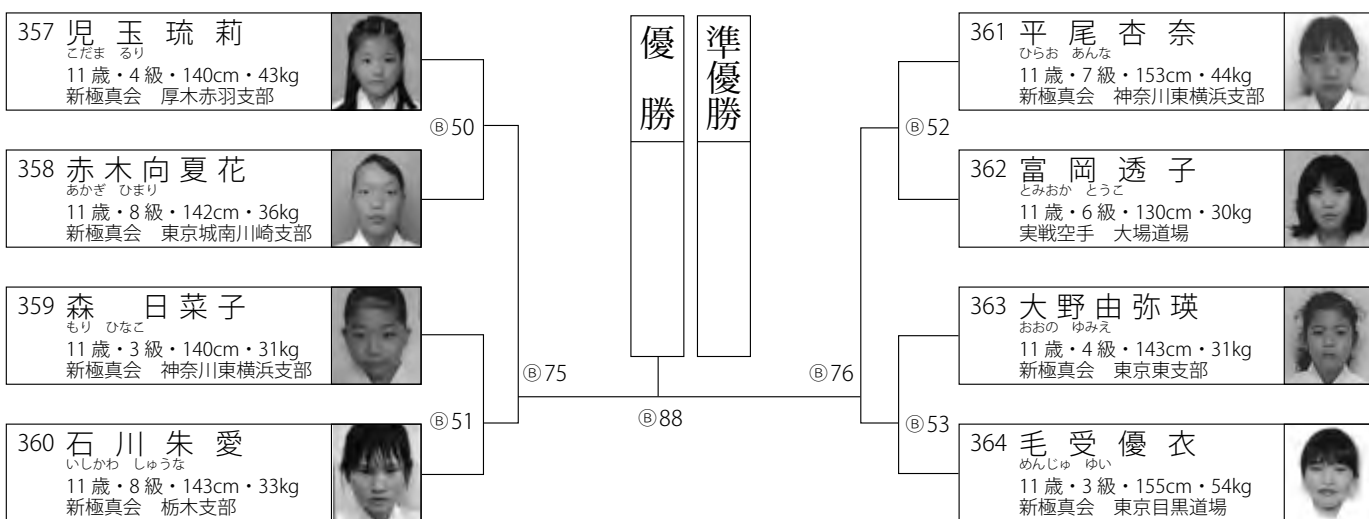

東京都羽村市栄町1-10-3 TEL 042-578-9853

小学4年生男子重量級の部

●◎…1F・Bコート ●数字は試合順

入賞は優勝・準優勝・3位(2名) 試合時間60秒・60秒

組手
B
1-7

小学5年生女子の部

●◎…1F・Bコート ●数字は試合順

入賞は優勝・準優勝 試合時間60秒・60秒