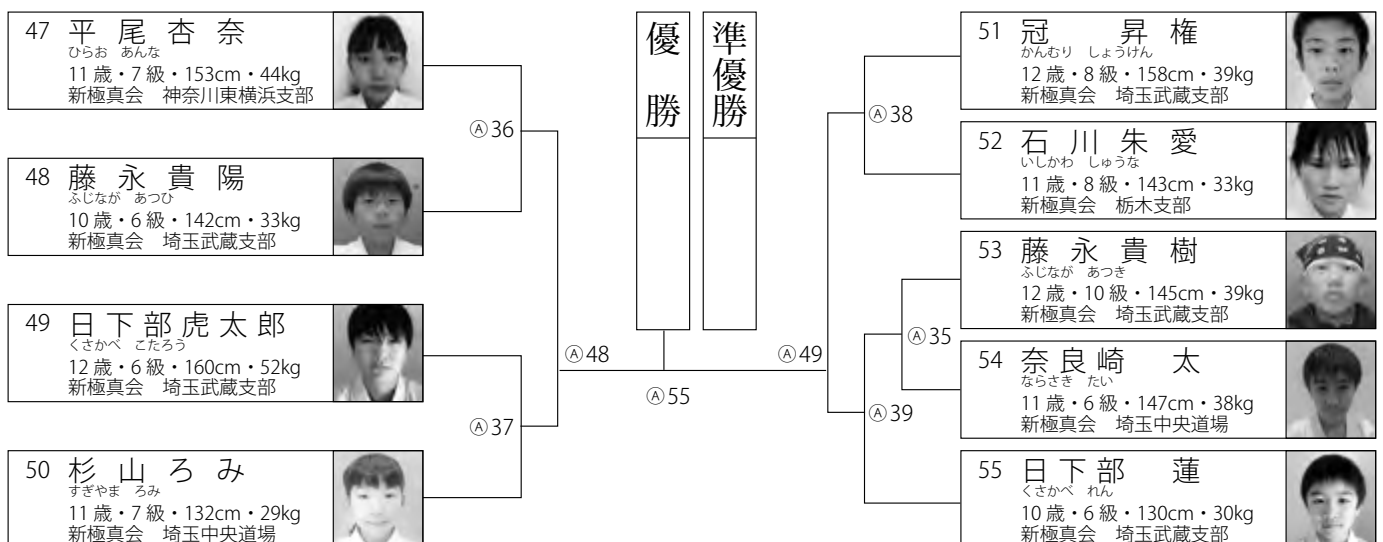

型 幼年の部

入賞は優勝・準優勝 太極1

●(A)・・・1F・Aコート ●数字は試合順

型 小学1・2年初級の部

入賞は優勝・準優勝・3位(2名) 太極1

●(A)・・・1F・Aコート ●数字は試合順

型 小学3・4年生初級の部

入賞は優勝・準優勝・3位(2名) 太極1

●(A)・・・1F・Aコート

●数字は試合順

型 小学5・6年生初級の部

入賞は優勝・準優勝 太極1

●(A)・・・1F・Aコート

●数字は試合順

型 シニア40初級の部

●(A)・・・1F・Aコート ●数字は試合順