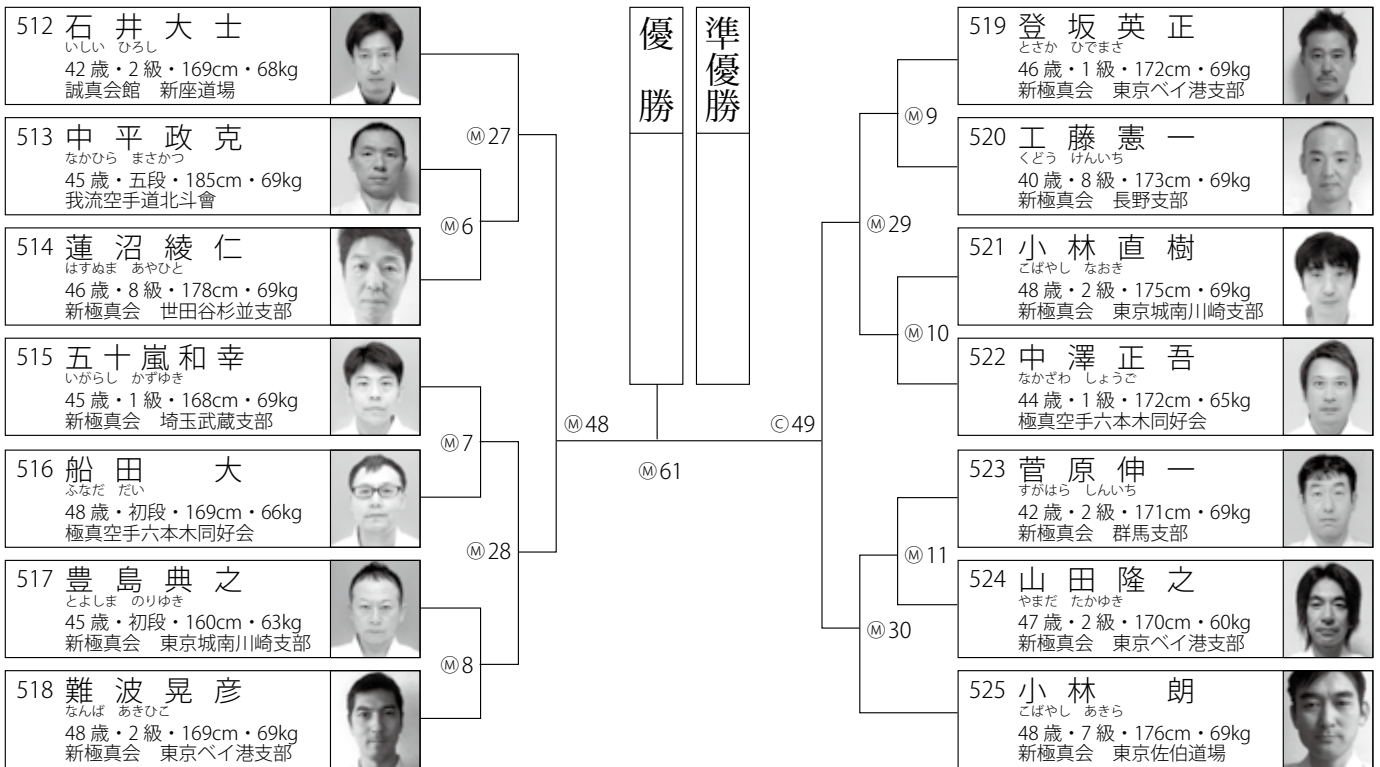

●(M)・・・2F・Mコート ●数字は試合順

シニア40重量級の部

入賞は優勝・準優勝 試合時間60秒・60秒

●(M)・・・2F・Mコート ●数字は試合順

がんばれ！埼玉武蔵支部道場生！

有限会社 加藤鉄工所

取締役 加藤尚城

〒355-0225 埼玉県比企郡嵐山町大字鎌形1283-1 TEL: 0493-62-3719

シニア40軽量級の部

●(M)・2F・M コート ●数字は試合順

入賞は優勝・準優勝 試合時間60秒・60秒 70kg未満

女子フルコンタクトの部

●(M)・2F・M コート ●数字は試合順

入賞は優勝・準優勝 試合時間90秒・90秒

組手
M
コート

一般上級軽量級の部