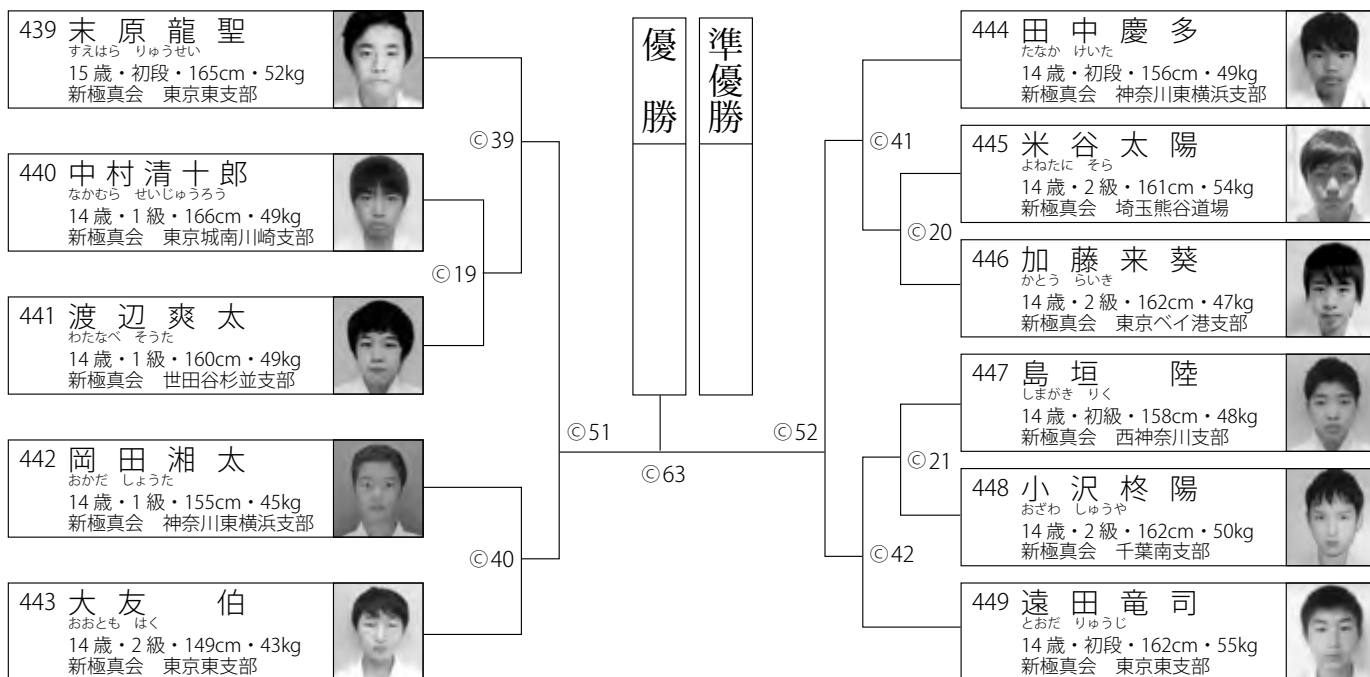

小学6年生男子軽量級の部

●◎①F・Cコート ●数字は試合順

入賞は優勝・準優勝 試合時間60秒・60秒 40kg未満

組手
トーナメント

力 戦 奮 闘

東京開智法律事務所

代表弁護士 今井秀智

〒150-0013 東京都渋谷区恵比寿1-7-13 只見ビル3F
TEL 03-6408-0616 FAX: 03-6408-0618
E-mail: ebisu@tokyokaichi-law.jp
※法律相談 30分 5,000円(税込)
専用ダイヤル 03-6408-0632

小学6年生男子重量級の部

●◎…1F・Cコート ●数字は試合順

入賞は優勝・準優勝 試合時間60秒・60秒

中学2・3年生男子軽量級の部

●◎…1F・Cコート ●数字は試合順

入賞は優勝・準優勝 試合時間90秒・90秒 55kg未満

中学1年生男子軽量級の部

●◎…1F・Cコート ●数字は試合順

入賞は優勝・準優勝 試合時間90秒・90秒 50kg未満

中学2年生男子重量級の部

●◎…1F・Cコート ●数字は試合順

入賞は優勝・準優勝 試合時間90秒・90秒

一般初級の部

●◎…1F・Cコート ●数字は試合順

入賞は優勝・準優勝 試合時間60秒・60秒

女子ライトコンタクトの部