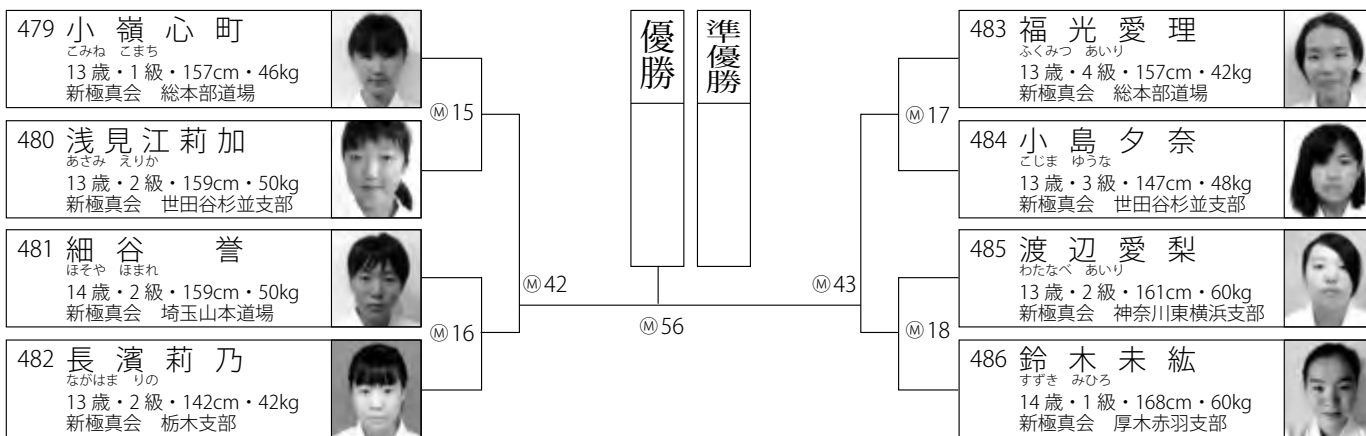

入賞は優勝・準優勝 試合時間90秒・90秒 50kg未満

中学2年生男子重量級の部

●◎…1F・Cコート ●数字は試合順

入賞は優勝・準優勝 試合時間90秒・90秒

一般初級の部

●◎…1F・Cコート ●数字は試合順

入賞は優勝・準優勝 試合時間60秒・60秒

女子ライトコンタクトの部

●◎…1F・Cコート ●数字は試合順

入賞は優勝・準優勝 試合時間60秒・60秒

M コート

中学女子の部

●◎…2F・Mコート ●数字は試合順

入賞は優勝・準優勝 試合時間90秒・90秒

組手
C
コート

高校生男子軽量級の部

●◎…2F・Mコート ●数字は試合順

入賞は優勝 試合時間90秒・90秒 70kg未満

組手
M
コート

高校生男子重量級の部

●◎…2F・Mコート ●数字は試合順

入賞は優勝 試合時間90秒・90秒

シニア50の部

入賞は優勝・準優勝 試合時間60秒・60秒