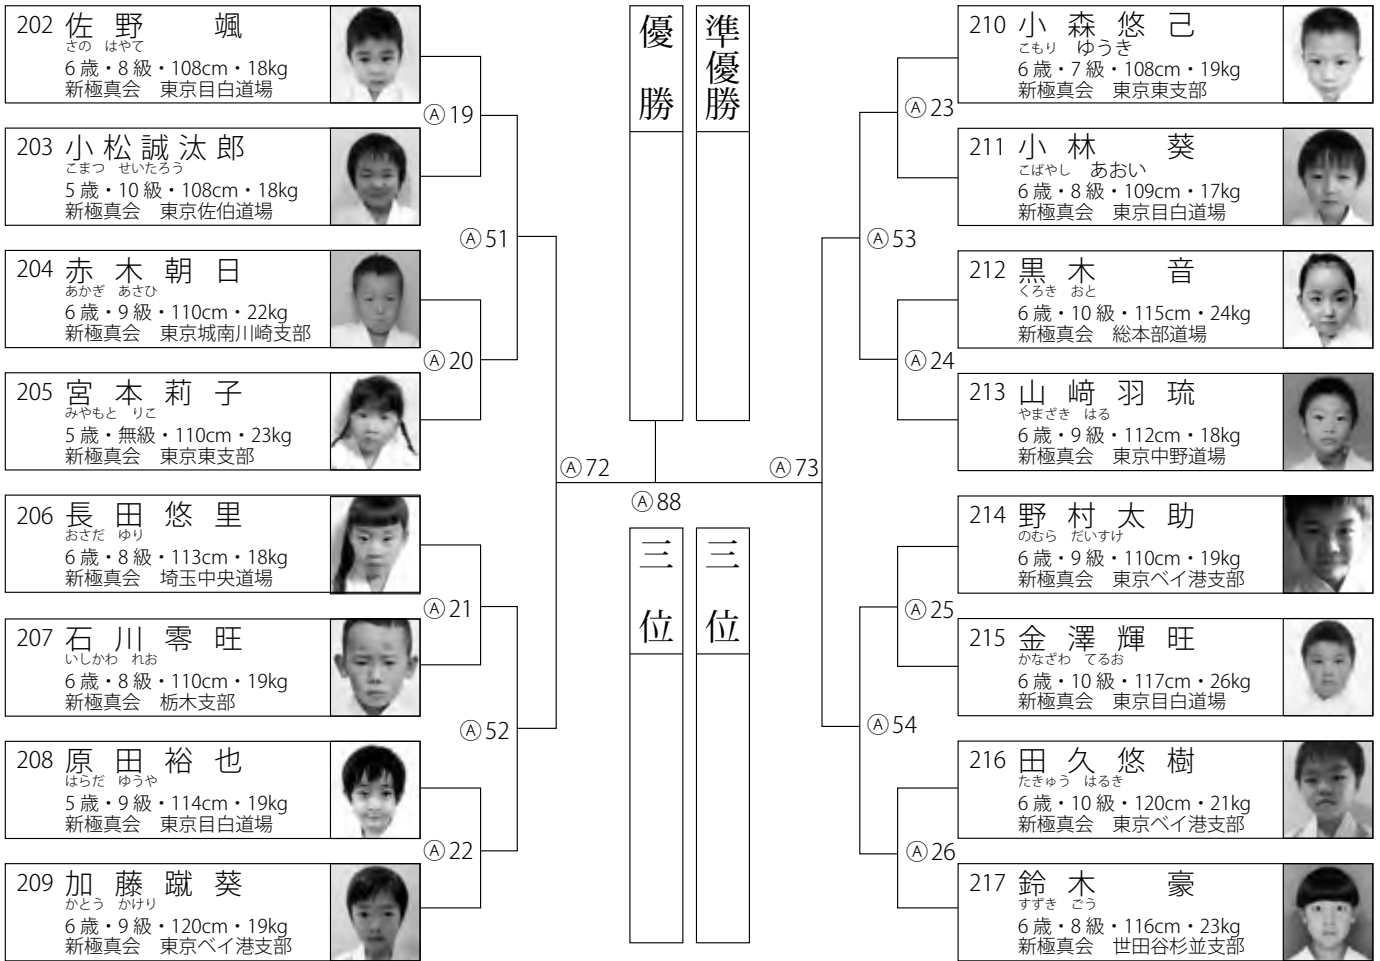

入賞は優勝・準優勝・3位(2名) 試合時間60秒・60秒

組手
A
コート

小学1年生女子の部

●(A)・・・1F・Aコート ●数字は試合順

入賞は優勝・準優勝 試合時間60秒・60秒

優勝カップ・トロフィー・バッジ・楯・メダル
各種記念品の企画販売

イーグル・トロフィー商会

〒330-0802 さいたま市大宮区宮町3-17 TEL 048-642-0924 FAX048-642-0928