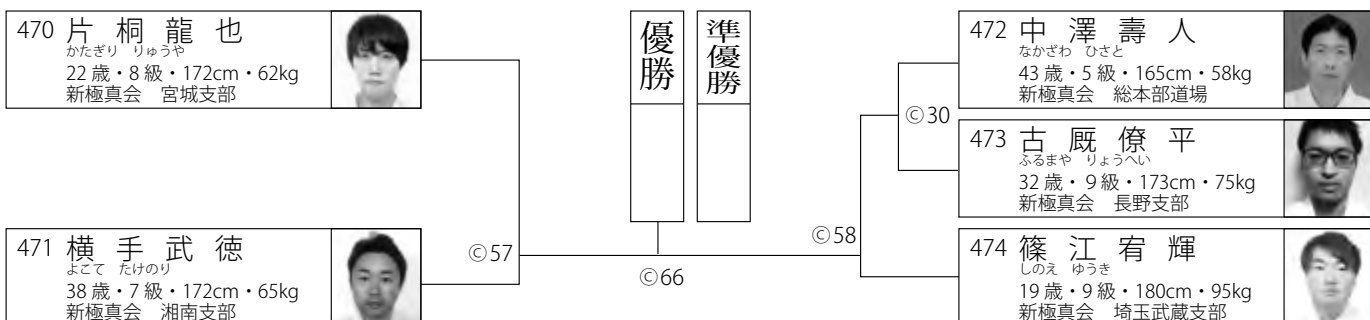

入賞は優勝・準優勝 試合時間90秒・90秒 50kg未満

中学2年生男子重量級の部

●◎…1F・Cコート ●数字は試合順

入賞は優勝・準優勝 試合時間90秒・90秒

一般初級の部

●◎…1F・Cコート ●数字は試合順

入賞は優勝・準優勝 試合時間60秒・60秒

女子ライトコンタクトの部