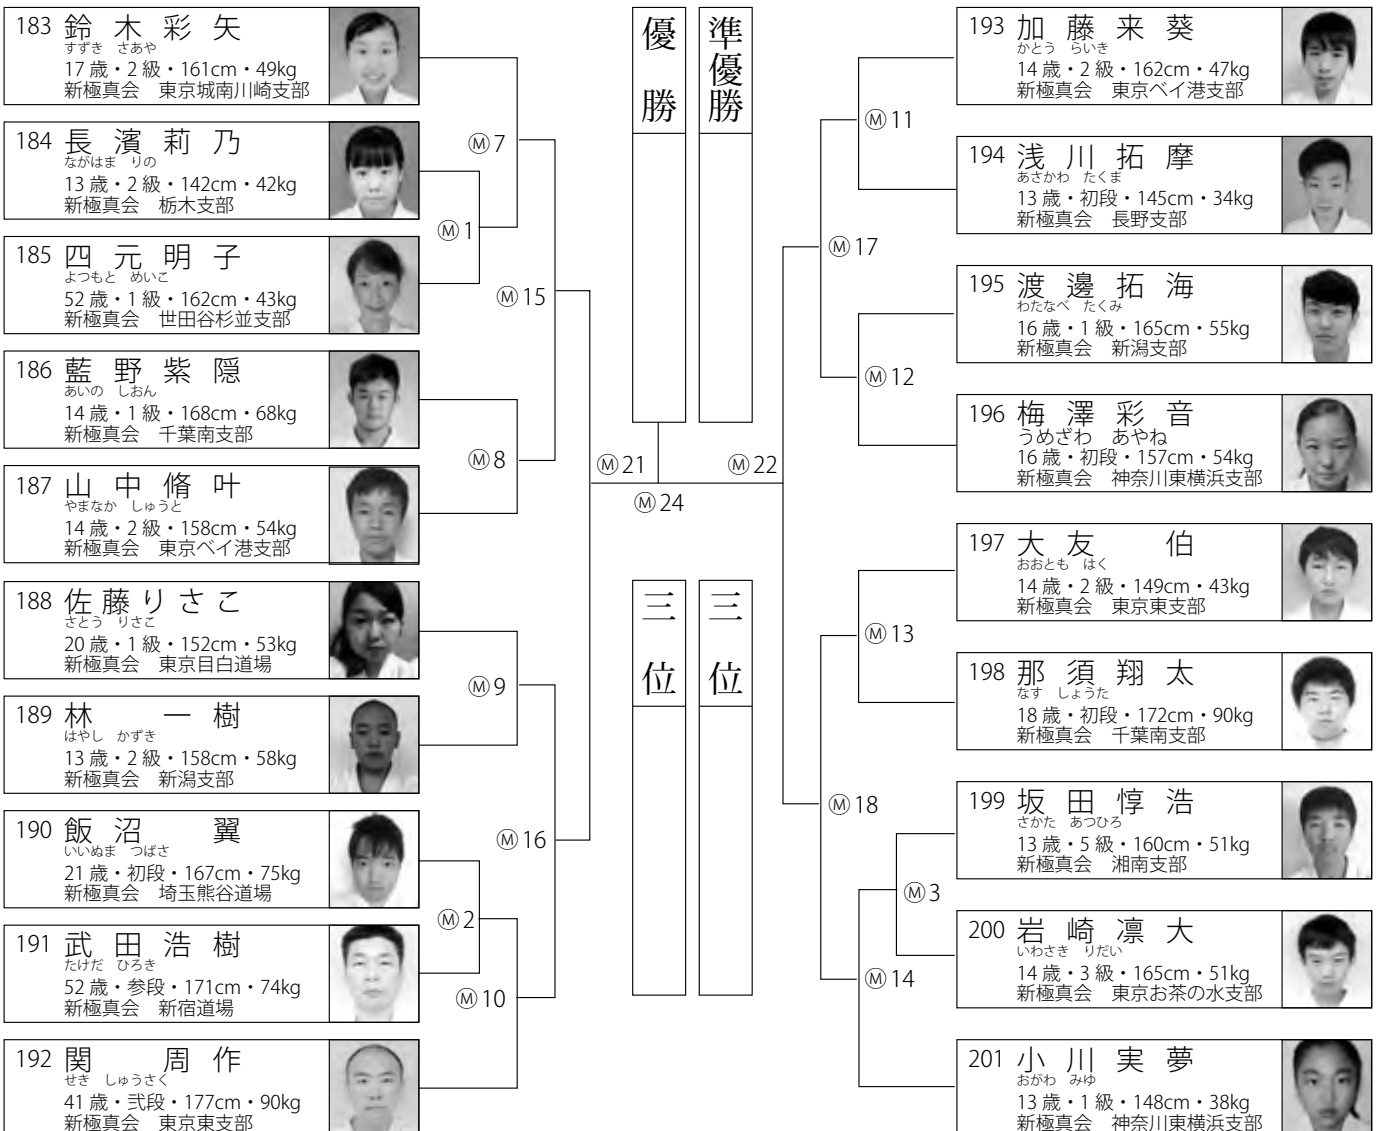

型 一般無差別の部

入賞は優勝・準優勝・3位(2名) 自由

●(M)・・・2F・Mコート ●数字は試合順