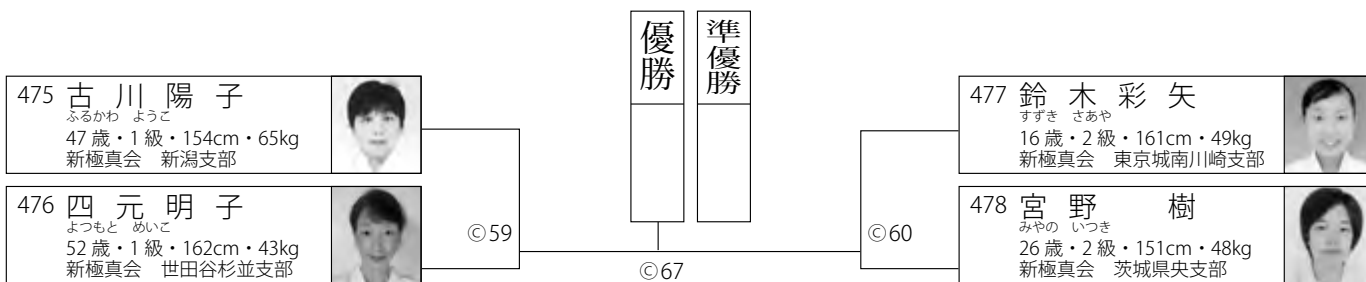

女子ライトコンタクトの部

●◎…1F・Cコート ●数字は試合順

入賞は優勝・準優勝 試合時間60秒・60秒