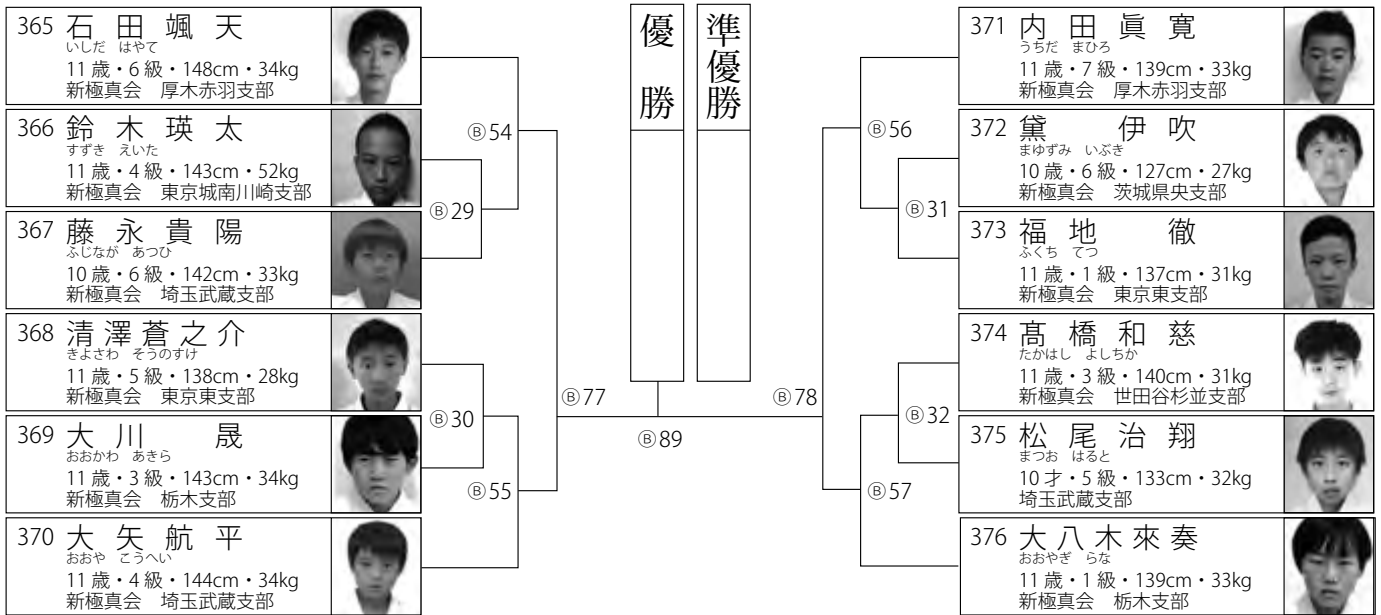

小学5年生男子軽量級の部

●B●1F・Bコート ●数字は試合順

入賞は優勝・準優勝 試合時間60秒・60秒 35kg未満