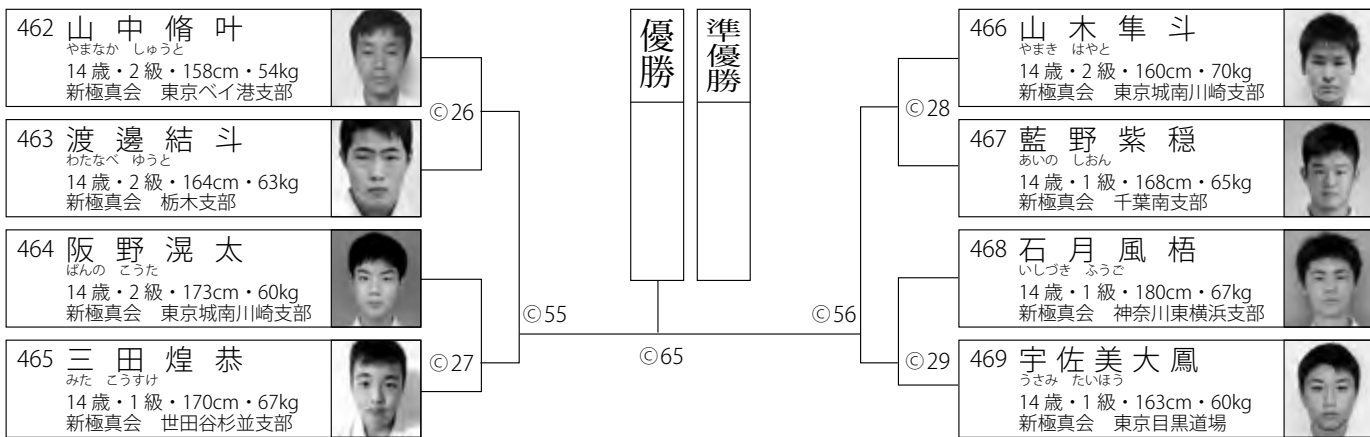

小学6年生男子軽量級の部

●◎①F・Cコート ●数字は試合順

入賞は優勝・準優勝 試合時間60秒・60秒 40kg未満

組手
トーナメント

力 戦 奮 闘

東京開智法律事務所

代表弁護士 今井秀智

〒150-0013 東京都渋谷区恵比寿1-7-13 只見ビル3F
TEL 03-6408-0616 FAX: 03-6408-0618
E-mail: ebisu@tokyokaichi-law.jp
※法律相談 30分 5,000円(税込)
専用ダイヤル 03-6408-0632

小学6年生男子重量級の部

●◎…1F・Cコート ●数字は試合順

入賞は優勝・準優勝 試合時間60秒・60秒

中学2・3年生男子軽量級の部

●◎…1F・Cコート ●数字は試合順

入賞は優勝・準優勝 試合時間90秒・90秒 55kg未満

中学1年生男子軽量級の部

●◎…1F・Cコート ●数字は試合順

入賞は優勝・準優勝 試合時間90秒・90秒 50kg未満

中学2年生男子重量級の部

●◎…1F・Cコート ●数字は試合順

入賞は優勝・準優勝 試合時間90秒・90秒

一般初級の部

●◎…1F・Cコート ●数字は試合順

入賞は優勝・準優勝 試合時間60秒・60秒

女子ライトコンタクトの部