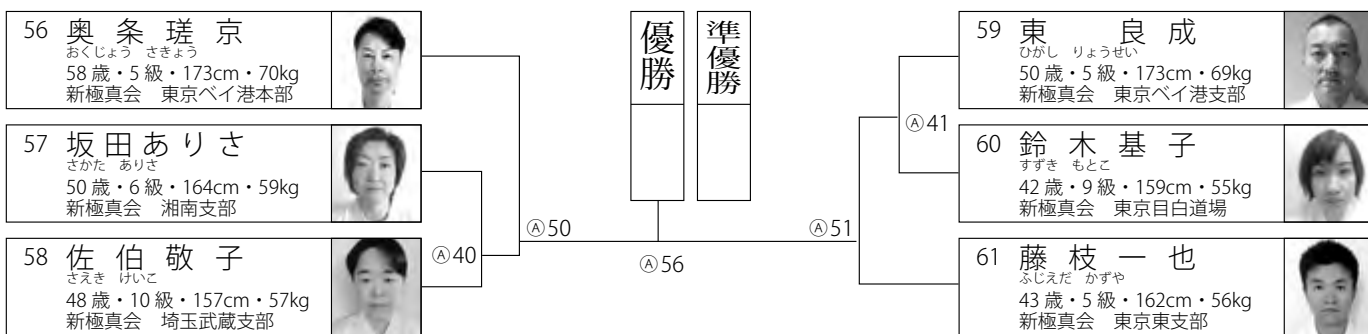

型 シニア40初級の部

●(A)・・・1F・Aコート ●数字は試合順

入賞は優勝・準優勝 平安1