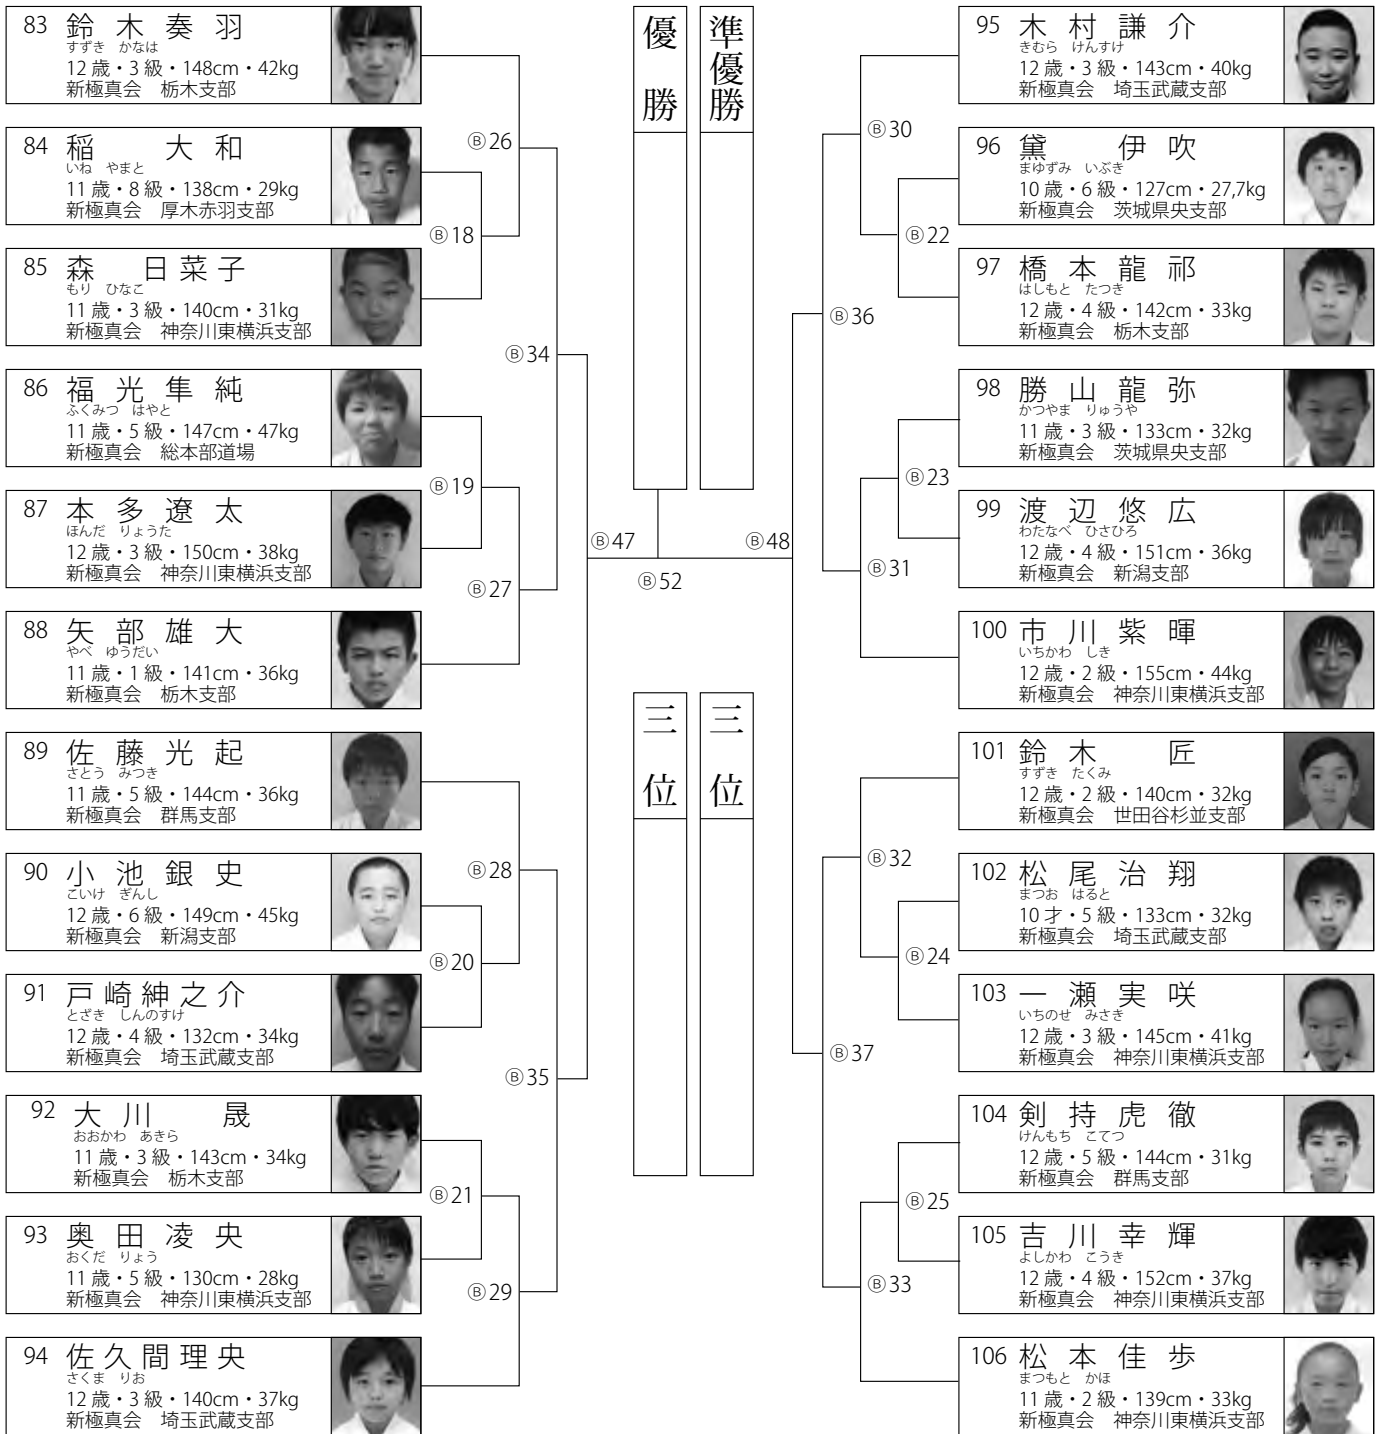

祝

第10回オープントーナメント埼玉県空手道選手権大会

今大会の成功を心よりお祈り申し上げます。

埼玉県飯能市柳町9-3 沼ビル2階 株式会社ティーワイシー

医療系システム開発のエンジニア集団