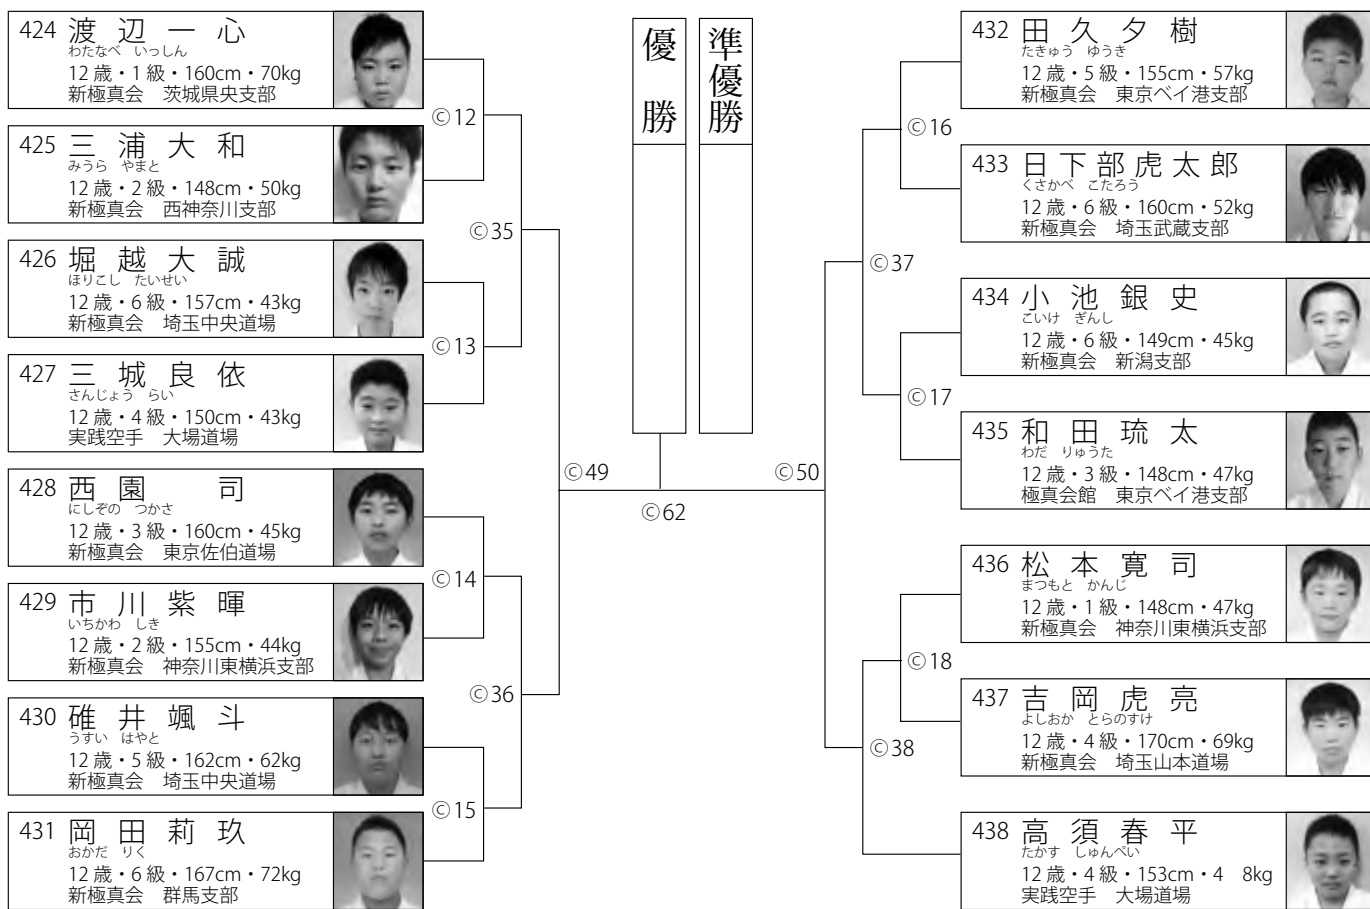

小学6年生男子重量級の部

●◎…1F・Cコート ●数字は試合順

入賞は優勝・準優勝 試合時間60秒・60秒