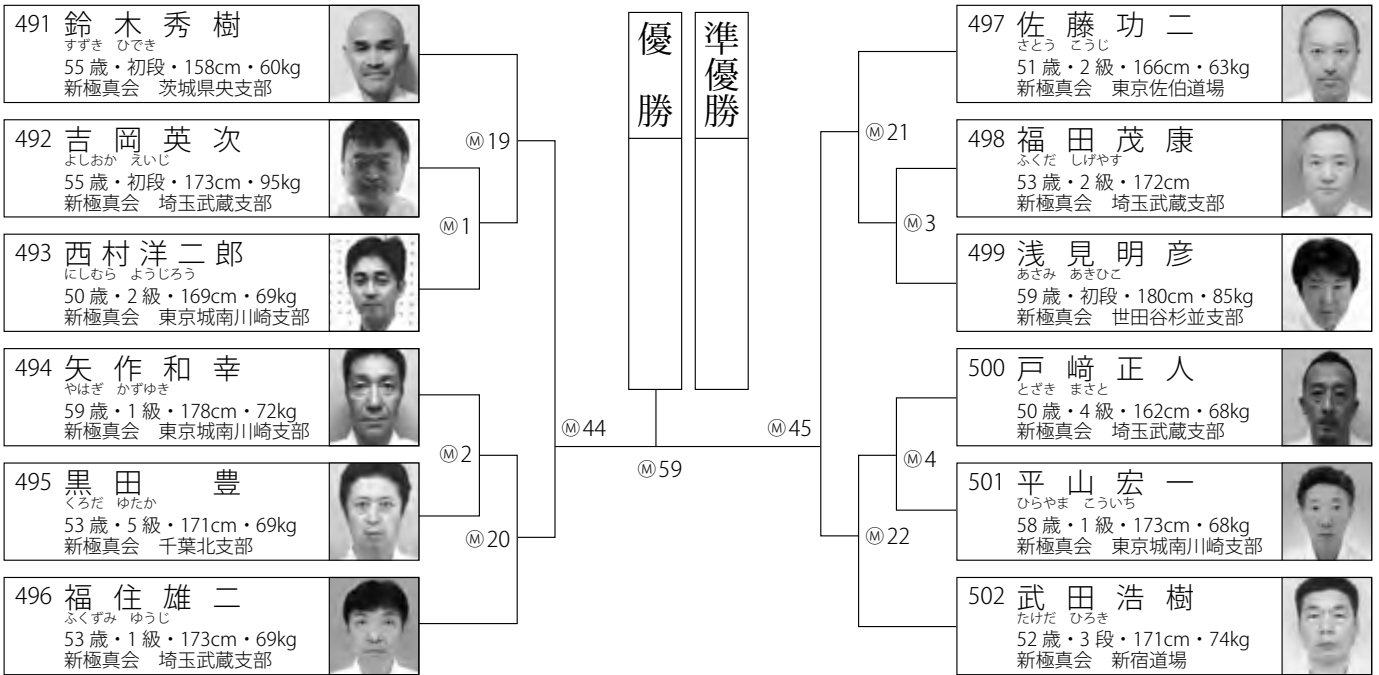

シニア50の部

入賞は優勝・準優勝 試合時間60秒・60秒

●(M)・・・2F・Mコート ●数字は試合順