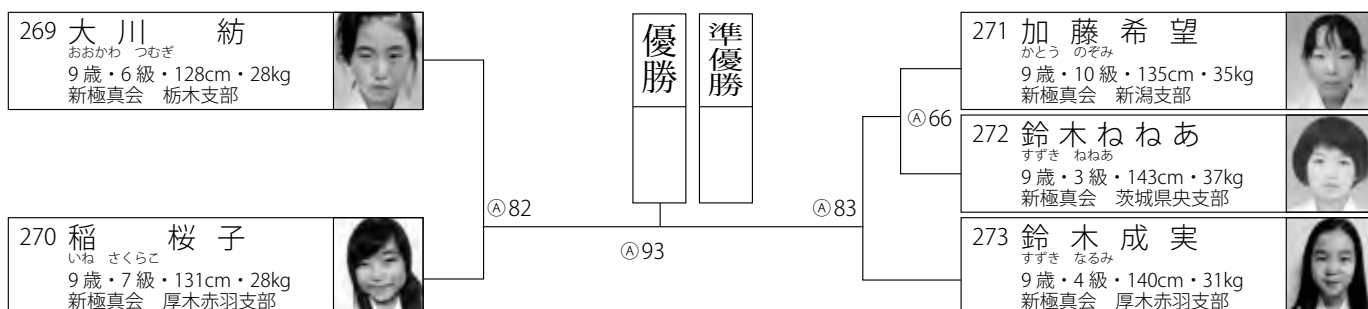

入賞は優勝・準優勝・3位(2名) 試合時間60秒・60秒

組手
Aコート

小学3年生女子の部

●(A)…1F・Aコート ●数字は試合順

入賞は優勝・準優勝 試合時間60秒・60秒

小学3年生男子軽量級の部

●(A)・・・1F・Aコート ●数字は試合順

入賞は優勝・準優勝・3位(2名)まで 試合時間60秒・60秒 31kg未満

274 吉田直生 よしだ なおき 9歳・6級・130cm・28kg 新極真会 東京ベイ港支部		優勝 準優勝 三位 三位	288 芳野颯音 よしの はやと 8歳・8級・128cm・25kg 新極真会 埼玉武蔵支部		
275 新井琥太郎 あらい ことろう 9歳・6級・130cm・24kg 新極真会 千葉北支部			(A)43	289 山田裕己 やまだ ゆうき 9歳・7級・129cm・28kg 新極真会 新潟支部	
276 齊藤 創 さいとう そう 9歳・4級・128cm・28kg 新極真会 東京目白道場			(A)9	290 金 裕進 きん ゆじん 9歳・6級・128cm・27kg 新極真会 千葉南支部	
277 竹田獅琉 たけだ しりゅう 8歳・8級・128cm・25kg 新極真会 世田谷杉並支部			(A)67	291 津國 惇宏 つくに あつひろ 9歳・6級・124cm・26kg 新極真会 世田谷杉並支部	
278 吉沢太希 よしざわ たいき 8歳・8級・128cm・27kg 新極真会 埼玉武蔵支部			(A)10	292 荒井 俐人 あらい りひと 8歳・9級・123cm・22kg 新極真会 埼玉武蔵支部	
279 千葉拳聖 ちば けんせい 9歳・5級・126cm・26kg 新極真会 栃木支部			(A)44	293 神谷太頼 かみや たいら 9歳・6級・125cm・24kg 新極真会 東京ベイ港支部	
280 大野颯太 おおの そうた 9歳・無級・127cm・24kg 新極真会 埼玉武蔵支部			(A)11	294 杉山耀翼 すぎやま ようすけ 9歳・無級・133cm・27kg 新極真会 東京目白道場	
281 一ノ瀬蓮介 いちのせ れんすけ 8歳・8級・132cm・27kg 新極真会 東京東支部			(A)12	295 皿谷歩豊 さらがい あゆと 9歳・7級・130cm・26kg 新極真会 東京ベイ港支部	
282 諸藤 彪斗 もろふじ あやと 8歳・無級・126cm・25kg 新極真会 埼玉武蔵支部			(A)45	296 高橋毅慶 たかはし ききょう 8歳・6級・127cm・25kg 新極真会 世田谷杉並支部	
283 星 椋太 ほし りょうた 9歳・4級・128cm・28kg 新極真会 東京目白道場			(A)13	297 五月女葵信 さうとめ きしん 9歳・5級・130cm・27kg 新極真会 栃木支部	
284 前田煌虎 まえだ きらと 9歳・6級・130cm・26kg 新極真会 埼玉山本道場			(A)68	298 川名一丸 かわな いちまる 9歳・4級・128cm・29kg 新極真会 神奈川東横浜支部	
285 中島岳大 なかじま たけひろ 9歳・6級・121cm・23kg 新極真会 世田谷杉並支部			(A)14	299 大西敦己 おおにし あつぎ 9歳・3級・129cm・27kg 新極真会 東京東支部	
286 清水大翔 しみず やまと 9歳・8級・136cm・30kg 新極真会 埼玉武蔵支部			(A)46		
287 藤井十右剛 ふじい どうごう 9歳・7級・129cm・29kg 新極真会 総本部道場		(A)69			