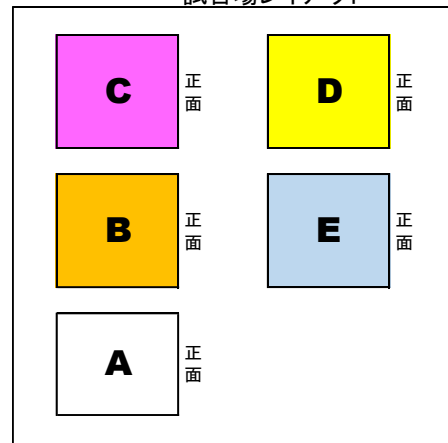

会場:世田谷区総合運動場体育館

東京都世田谷区大蔵4丁目6-1

交通アクセス(バス路線のご案内)

二子玉川駅～成育医療研究センター(玉31)

二子玉川駅～美術館(玉32)⇒「区立総合運動場」下車

試合場レイアウト

B1出入口

■スケジュール■