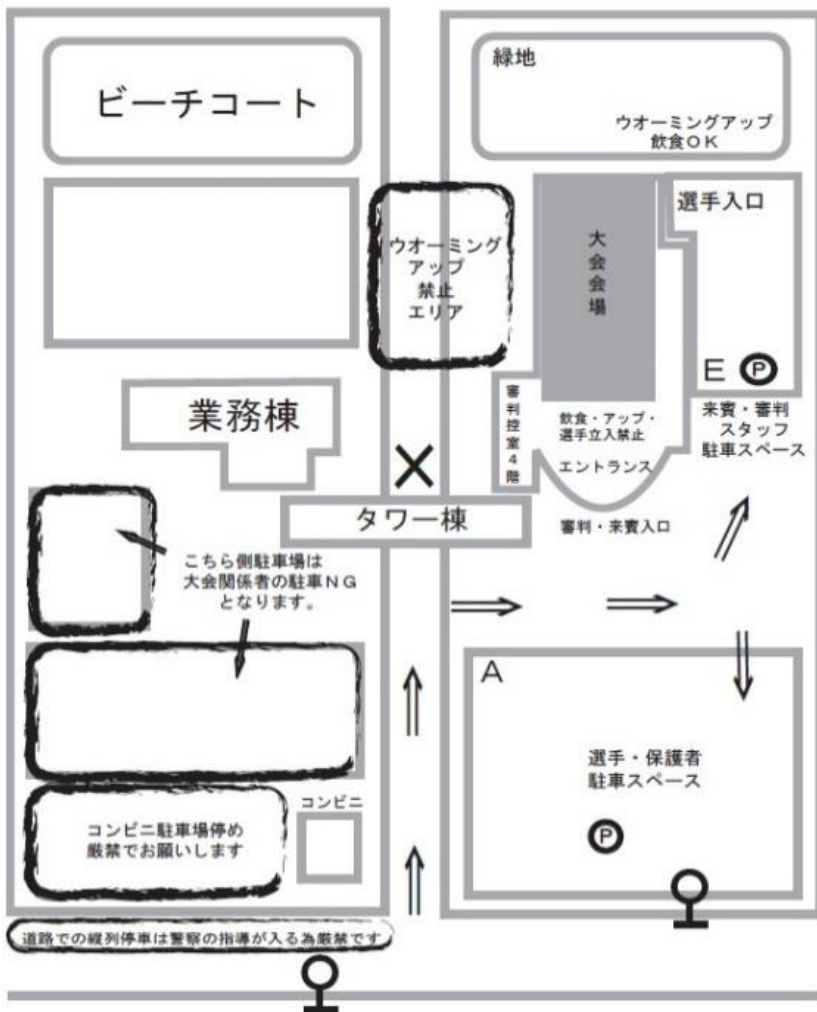

2019年6月9日(日)川崎錬成大会 応援早見表

※必ずトーナメント表をご確認下さい！ 型の試合終了後、相手の試合を行います(※文字白抜きが赤です)

種目	コート	部門	型	氏名	試合番号				
型	A	小1・2年	太極3	なりた いども 成田 挑	22	39	50	56	
		中高生	平安5	サクライ リカ 櫻井 莉玖斗	12	24	40	51	57
	ばん 暁 阪野 滉太				29	42	52	57	
B	小学5・6年	平安3	さくら いまなと 櫻井 真那斗	28	44	52	56	58	

組手	A	小2初級		なりた いども 成田 挑	26	51	78	105	
		中学男子1年		ばんの こうた 阪野 滉太		63	86	109	

応援団募集！みんなで応援に行こう！