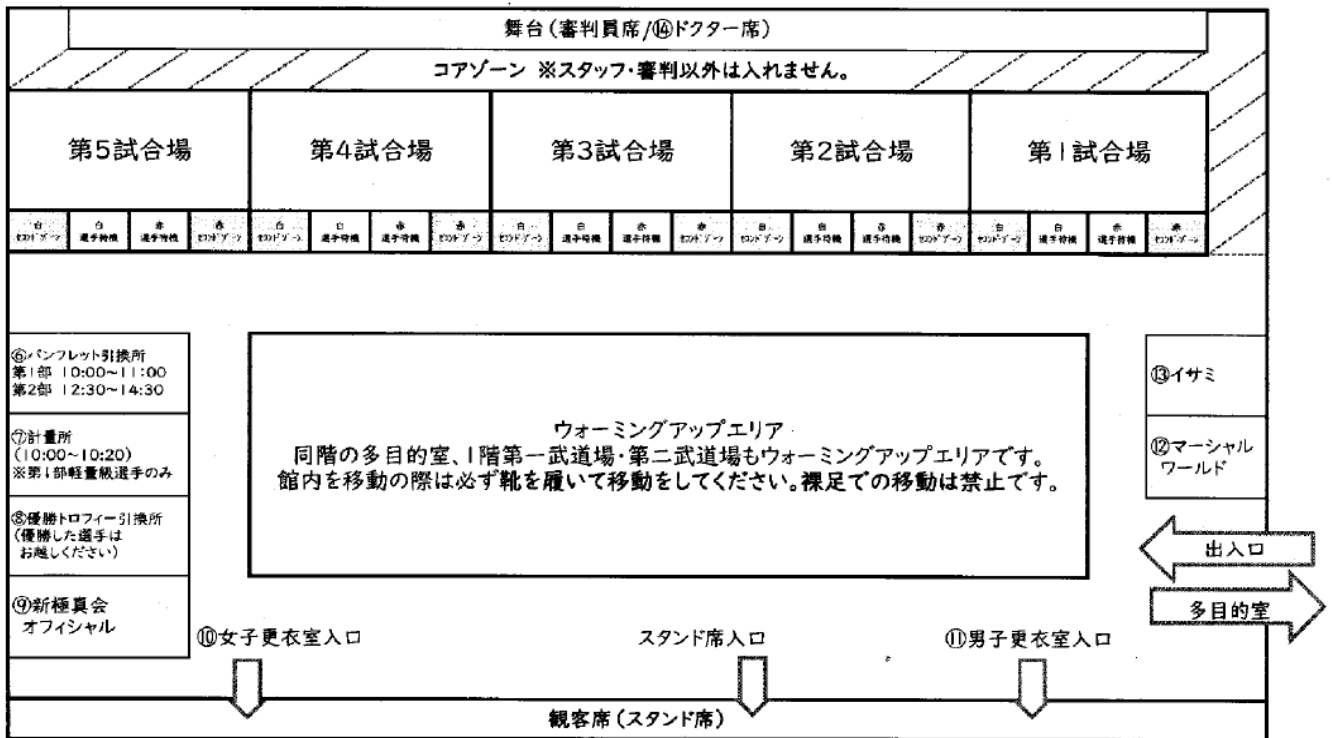

試合時間	本戦	延長
幼年・小学生	1分	1分
中学生	1分30秒	1分30秒
シニア	1分	1分

※必ず大会パンフレットを確認して下さい。

第1部(中学生/高校生/U-22/シニア)	
10:00	開場、軽量級選手の計量開始(~10:20)
	パンフレット引き換え開始(~11:00)
10:30	試合開始(各試合場にて1回戦~決勝戦)
12:30	第1部試合終了(予定)、順次解散

第2部(幼年・小学生)スケジュール	
12:30	パンフレット引き換え開始(~14:30)
13:00	試合開始(各試合場にて1回戦~決勝戦)
17:00	試合終了(予定)、順次解散