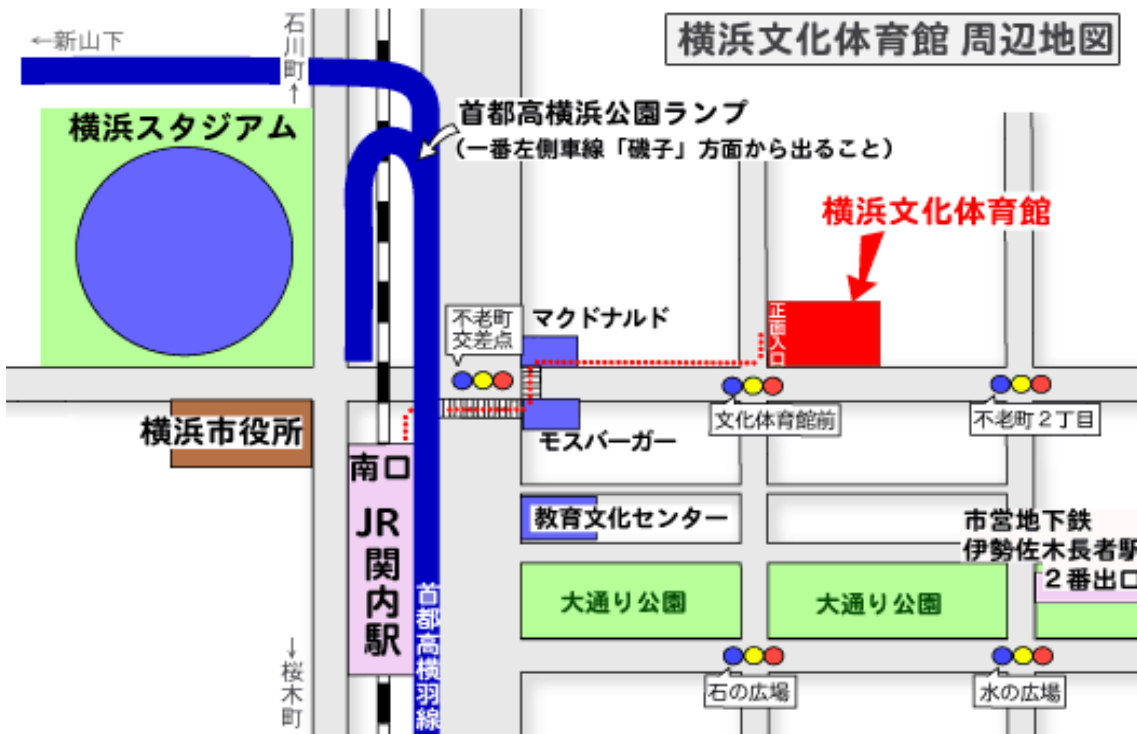

8:30開場

9:30開会式 開会式後、試合開始

入場料 2,500円

小学生以下無料(保護者同伴に限る)

試合時間

	本戦	延長
小学生	1分	1分
中学生	1分30秒	1分
シニア	1分30秒	1分

応援団募集！みんなで応援に行こう！

横浜文化体育館 横浜市中区不老町 2-7 JR 京浜東北線 関内駅南口より徒歩4分 横浜市営地下鉄 伊勢佐木長者町徒歩4分