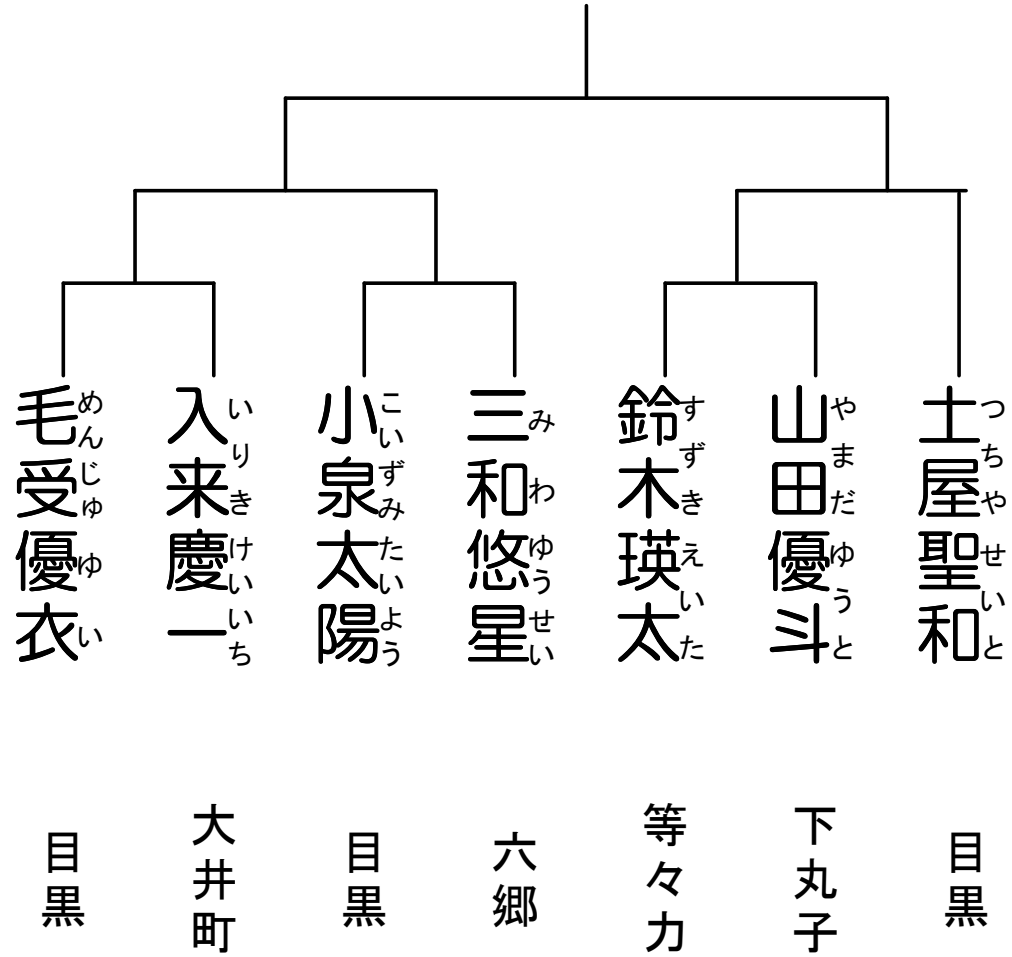

本戦1分  
延長1分

### 小4選抜T

番号の小さい方が赤