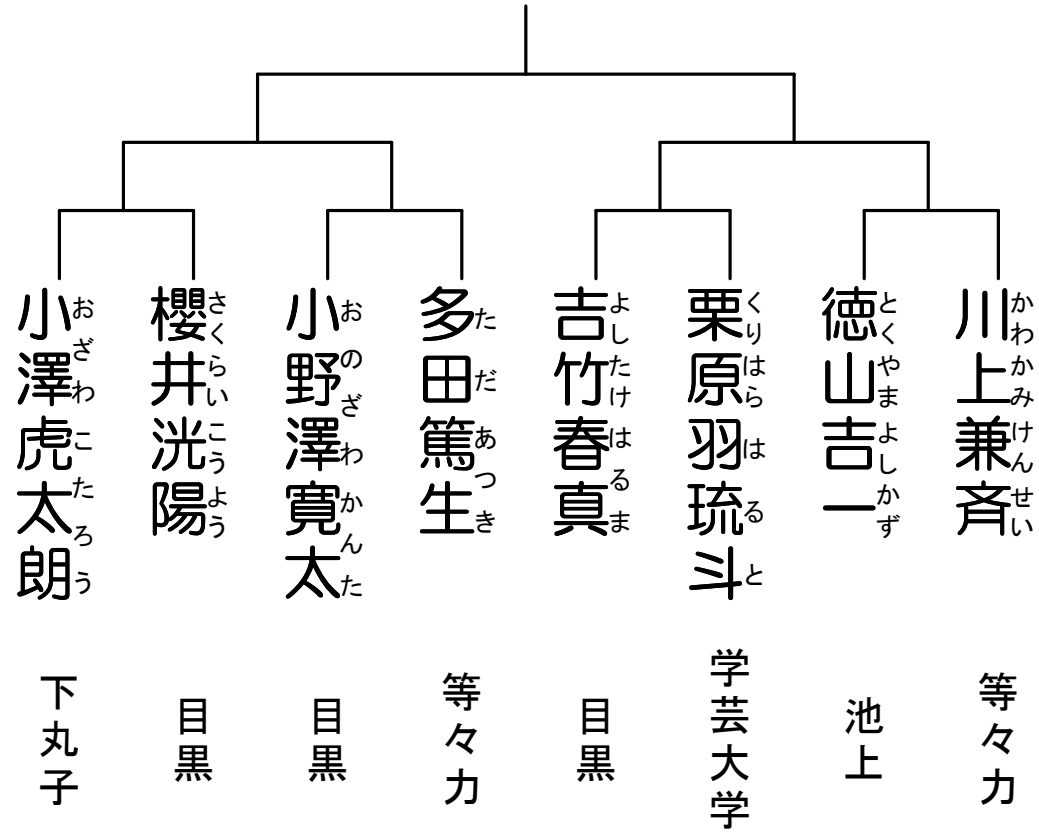

本戦1分  
延長1分

### 小3選抜T

番号の小さい方が赤