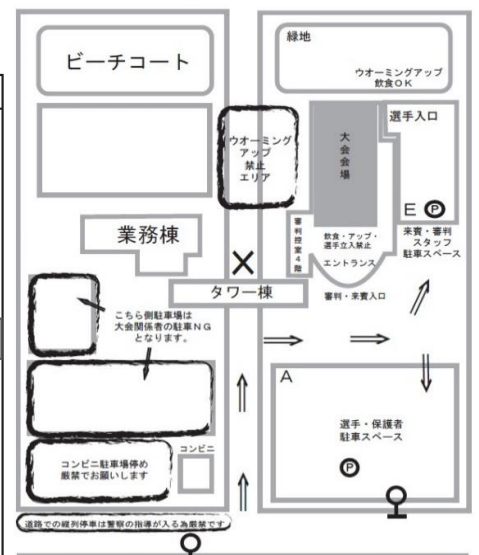

6月3日(日)川崎錬成大会 応援早見表

※必ずトーナメント表をご確認下さい！ 型の試合終了後、組手の試合を行います。

※型と組手の試合番号は通し番号になっています。ご注意ください。

※文字白抜きが赤です

種目	コート	部門	氏名	試合番号				
第1部	A	Aコート型1~39、組手40~						
		小2初級	やまもと りく 山本 理久	48	67	95	114	122
	B	Bコート型1~45、組手46~						
		小3初級	いづま ゆいと 伊妻 唯翔		63	93	112	123
			とよだ ゆうせい 豊田 侑世	相手64	94	113	123	
小3中級	みやざき はやと 宮崎 勇人	50	76	102	117	125		

第2部	A	Aコート 型1~17、組手18~						
		小4中級	さかきばら まさき 神原 誠貴	22	44	68	84	
		中学男子1年	ばんの こうた 阪野 滉太	34	52	72	86	
		壮年45歳~上級	こばやし なおき 小林 直樹	相手59	78	90		
	B	【型】小学5・6年	さくらい まなと 櫻井 真那斗	1	10	18	22	24
		Bコート 型1~24、組手25~						
		小5中級	しなだ たいし 品田 太志	30	49	71	87	
		小6中・上級	かとう りっし 加藤 立志	44	61	77	90	
小6女子	すみ あいり 角 愛梨		64	79	91			

※各部 全試合終了後、写真撮影を行います。加藤まで集合して下さい。

クラス	本戦	延長	体重判定	マスト判定
幼年	1分	1分	1kg差有効	体重差がない場合
小学生	1分	1分		
中学以上	2分	1分		
一般男女上級	2分	2分		

自分の試合が終わった後も仲間の応援宜しくお願い致します。

Aコート	Bコート
9:00開場 9:30試合開始 (型) 小学1・2年の部 (組手) SC幼児の部 (組手) 幼年 年少・年中の部 (組手) 幼年 年長の部 (組手) SC1年生の部 (組手) SC2年生の部 (組手) 小学2年 初級の部 (組手) 小学2年 中級の部 (組手) 小学2年 上級の部	(型) 小学3・4年の部 (型) 幼年の部 (組手) SC3年の部 (組手) 小学1年初級の部 (組手) 小学1年中・上級の部 (組手) 小3男子初級の部 (組手) 小3男子上級の部 (組手) 小3男子中級の部 (組手) 小3女子の部
13:00 午後の部 開始 (型) 一般(35歳以上) 最破 (型) 中学・高校の部 平安5 (組手) SC5年生の部 (組手) SC6年生の部 (組手) 小学4年 女子の部 (組手) 小学4年男子 初級の部 (組手) 小学4年男子 中級の部 (組手) 小学4年男子 上級の部 (組手) 中学男子1年生の部 (組手) 中学男子2年生の部 (組手) 中学男子3年・高校1年生の部 (組手) 中学女子上級の部 (組手) 壮年男子45歳以上55歳以下 中・上級	(型) 小学5・6年の部 (組手) 小学5年男子 初級の部 (組手) 小学5年男子 中級の部 (組手) 小学5年男子 上級の部 (組手) 小学5年 女子の部 (組手) 小学6年男子 中・上級の部 (組手) 小学6年女子の部 (組手) 一般男子 初・中級の部 (組手) 一般男子 上級の部 (組手) 壮年男子35歳以上44歳以下 初級の部 (組手) 壮年男子35歳以上44歳以下 上級の部