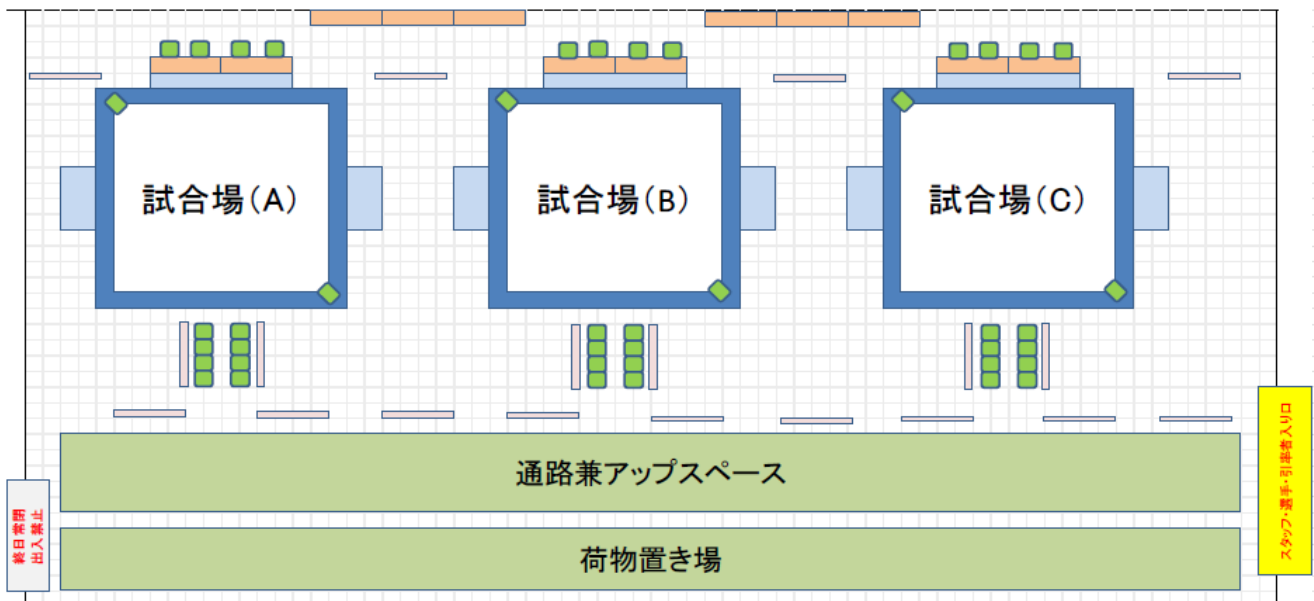

部	クラス	氏名	試合番号			※白文字が赤		
第3部 15:15 試合開始	新人戦小学6年男子	ヒグチ ユウタ 樋口 優太	B		11	24	37	
	中1男子重量級	バンノ コウタ 阪野 滉太				29	40	
	新人戦小学5年男子	ワタナベ ユウト 渡邊 祐人	C	1	8	21	37	A47
		ミズマ シオン 水間 時音		4	9	21	37	A47
	小学6年女子軽量級	スミ アイリ 角 愛梨				26	41	
	中1男子中量級	コイソ トモヒデ 小磯 智秀			19	32	44	

図 試合会場

南部スポーツ・コミュニティプラザ（東京都中野区弥生町5-11-26
東京メトロ丸ノ内線「中野富士見町」駅徒歩8分

応援団募集！みんなで応援に行こう！